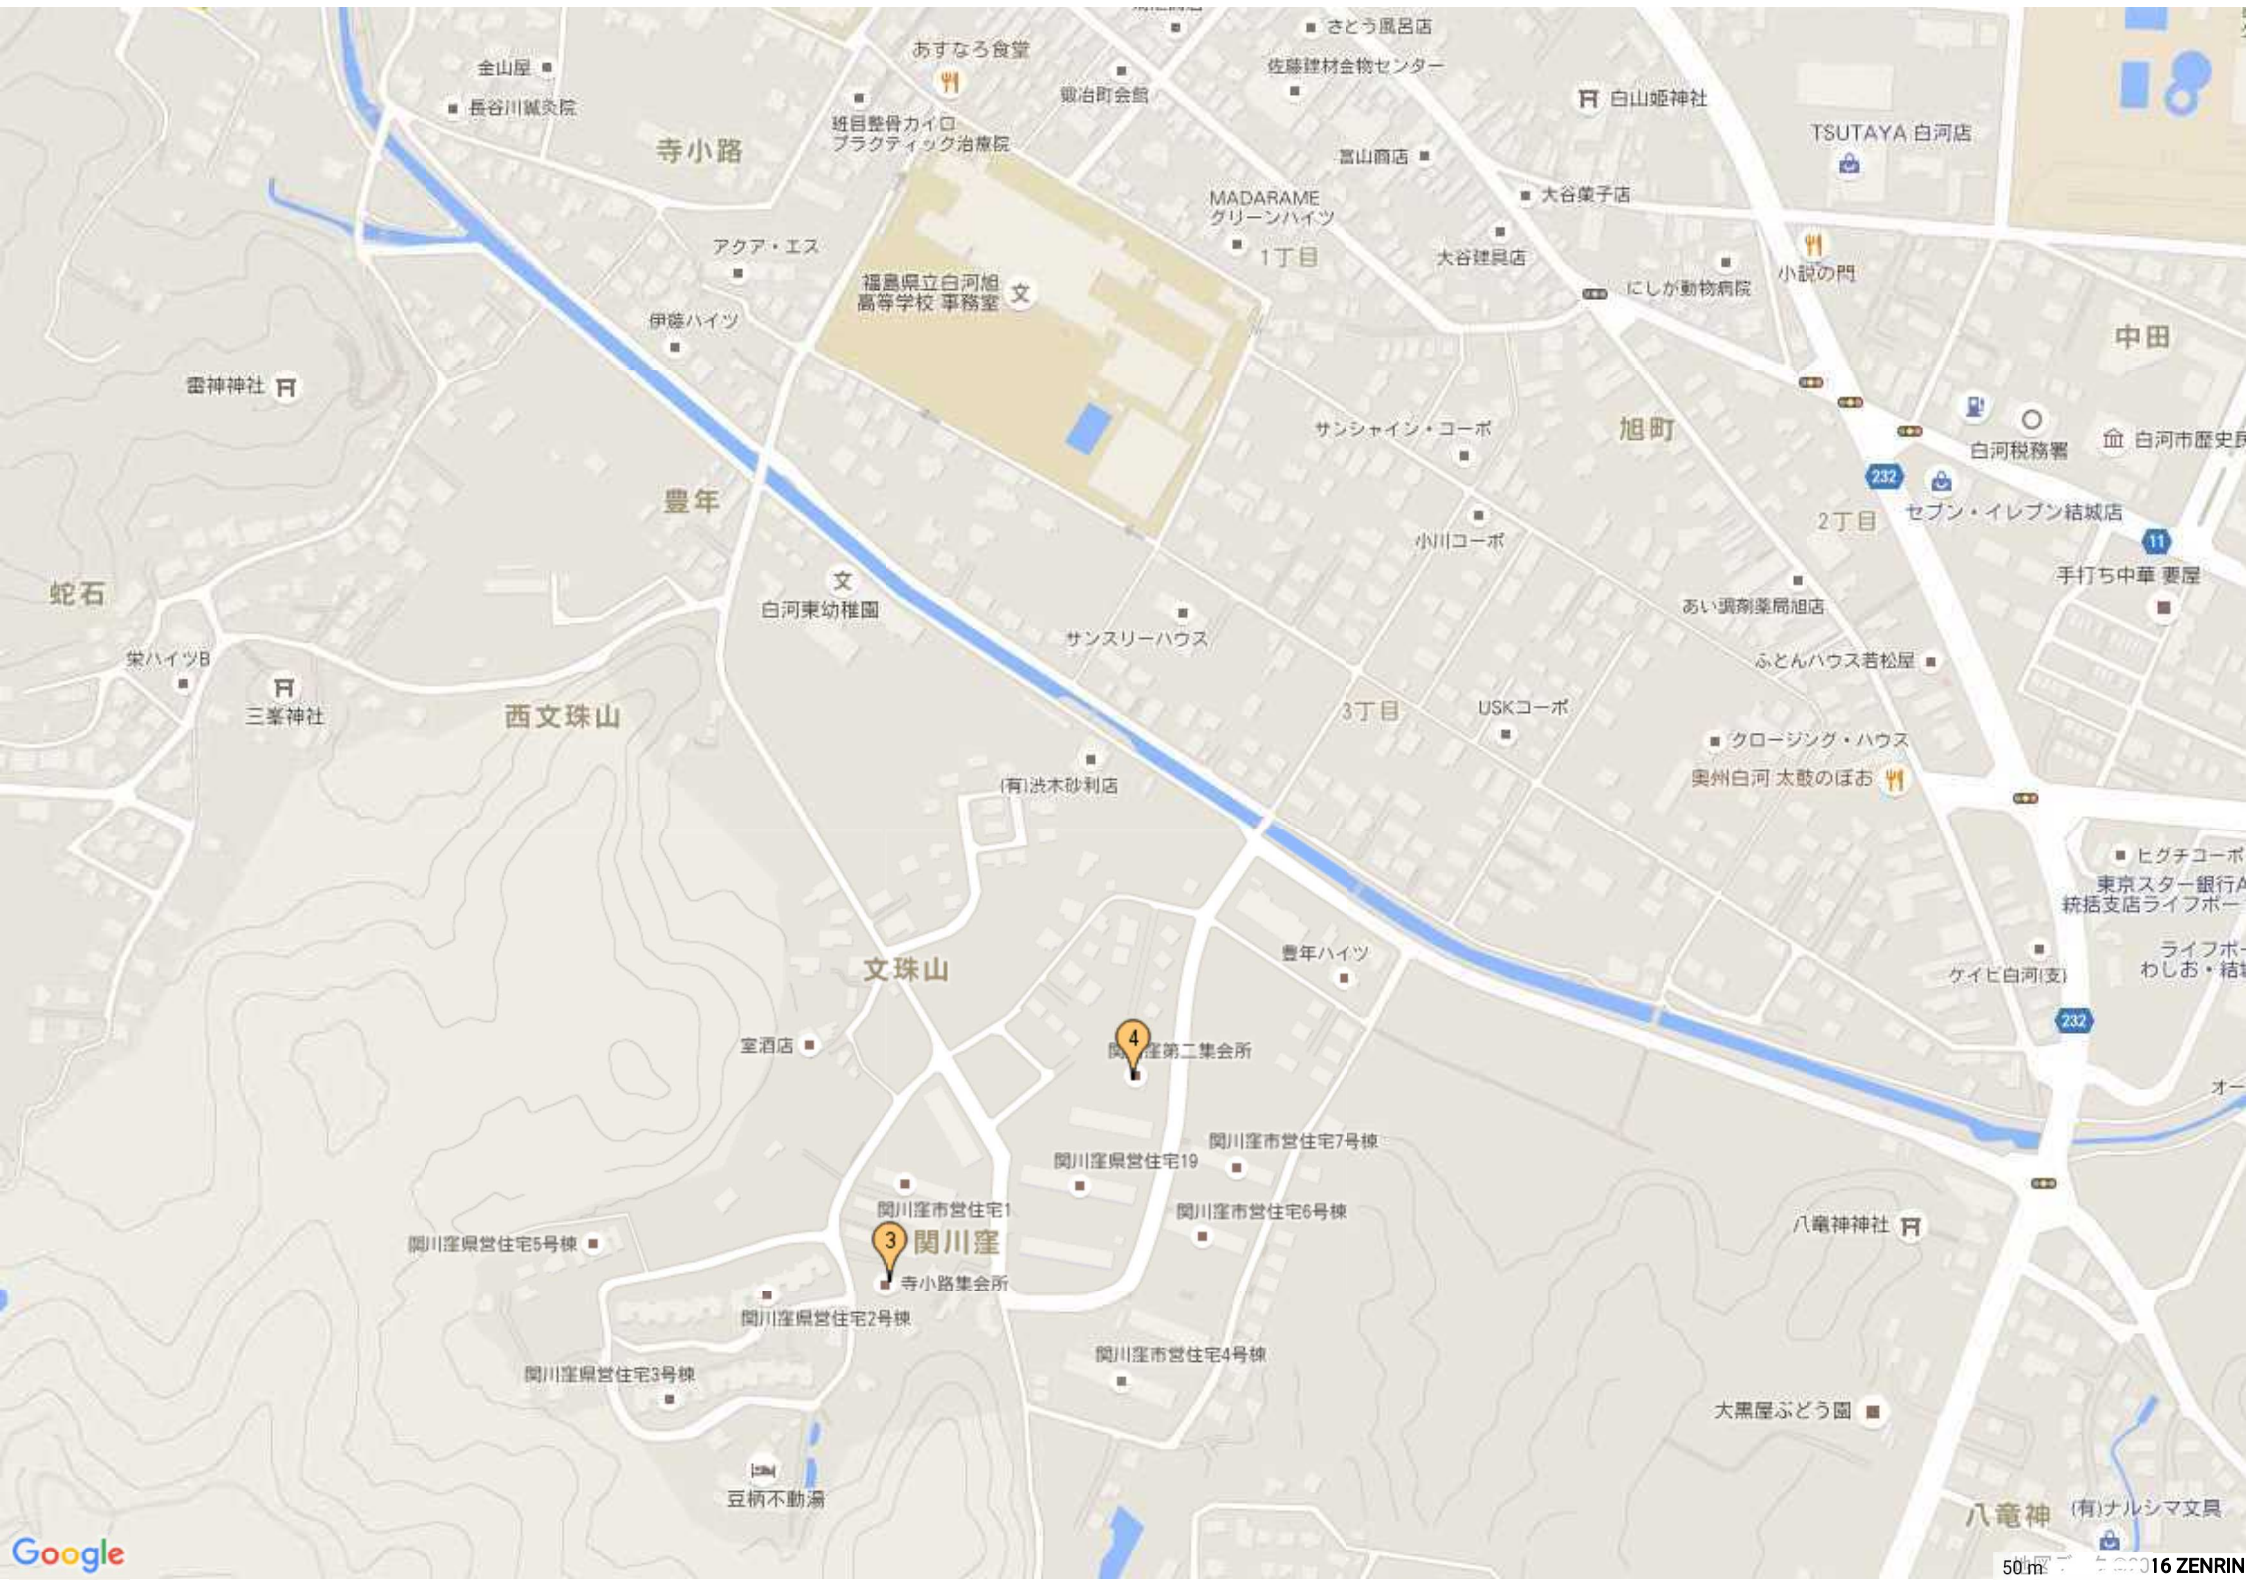

わたなべ子どもクリニック

1	松風の里集会所	白河市鬼越77-1	1ページ
2	南湖ニュータウン集会所	白河市影鬼越30-208	1ページ
3	寺小路集会所	白河市関川窪67-1	2ページ
4	関川窪第二集会所	白河市関川窪88	2ページ

金山屋
長谷川鍼灸院

寺小路

あすなる食堂
近目整骨カイロ
プラクティック治療院

戦治町会館

さとう風呂店
佐藤建材金物センター

白山姫神社

TSUTAYA 白河店

アクア・エス

福島県立白河旭
高等学校 事務室

MADARAME
グリーンハイツ

1丁目

富山商店
大谷美子店
大谷建設店

にしが動物病院
小説の門

雷神神社

栄ハイツB

三峯神社

西文珠山

小川コーポ

あい調剤薬局旭店
ふとんハウス若松屋

手打ち中華 要屋

文珠山

(有) 洪木砂利店