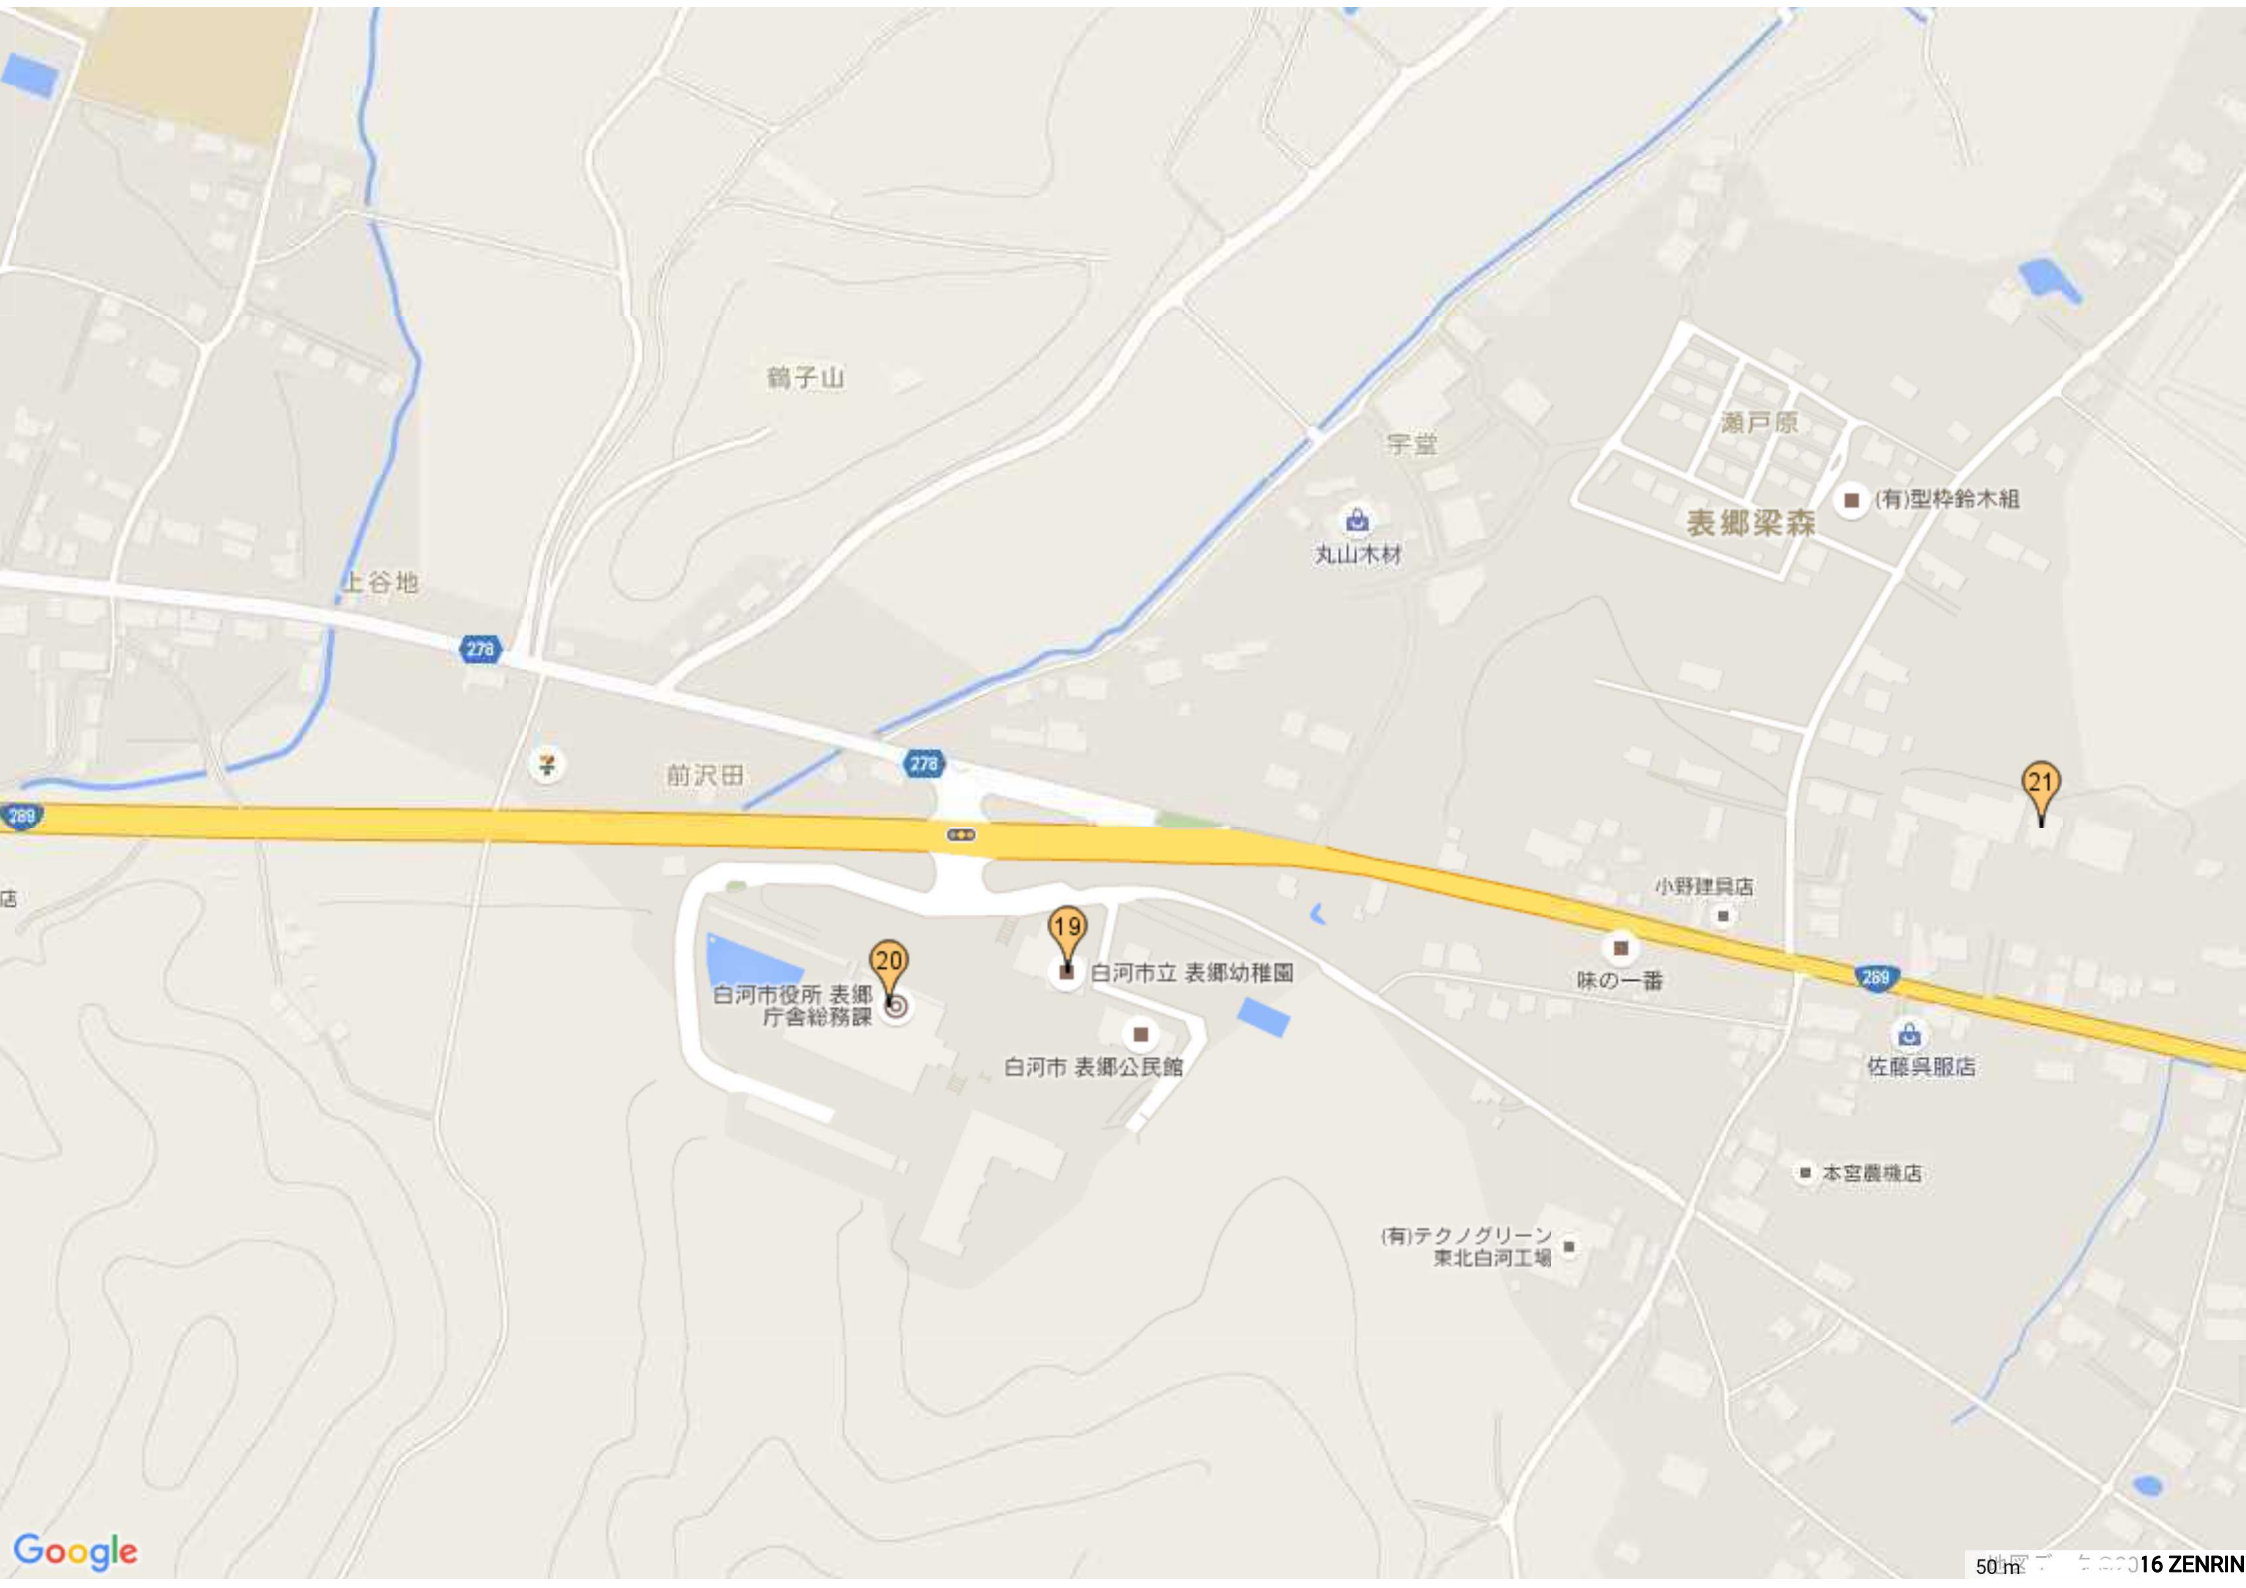

鶴子山

上谷地

276

前沢田

276

宇堂

丸山木材

瀬戸原

表郷梁森

(有)型枠鈴木組

289

21

小野建具店

白河市役所 表郷
庁舎総務課

19

白河市立 表郷幼稚園

白河市 表郷公民館

味の一番

佐藤呉服店

本宮農機店

(有)テクノグリーン
東北白河工場