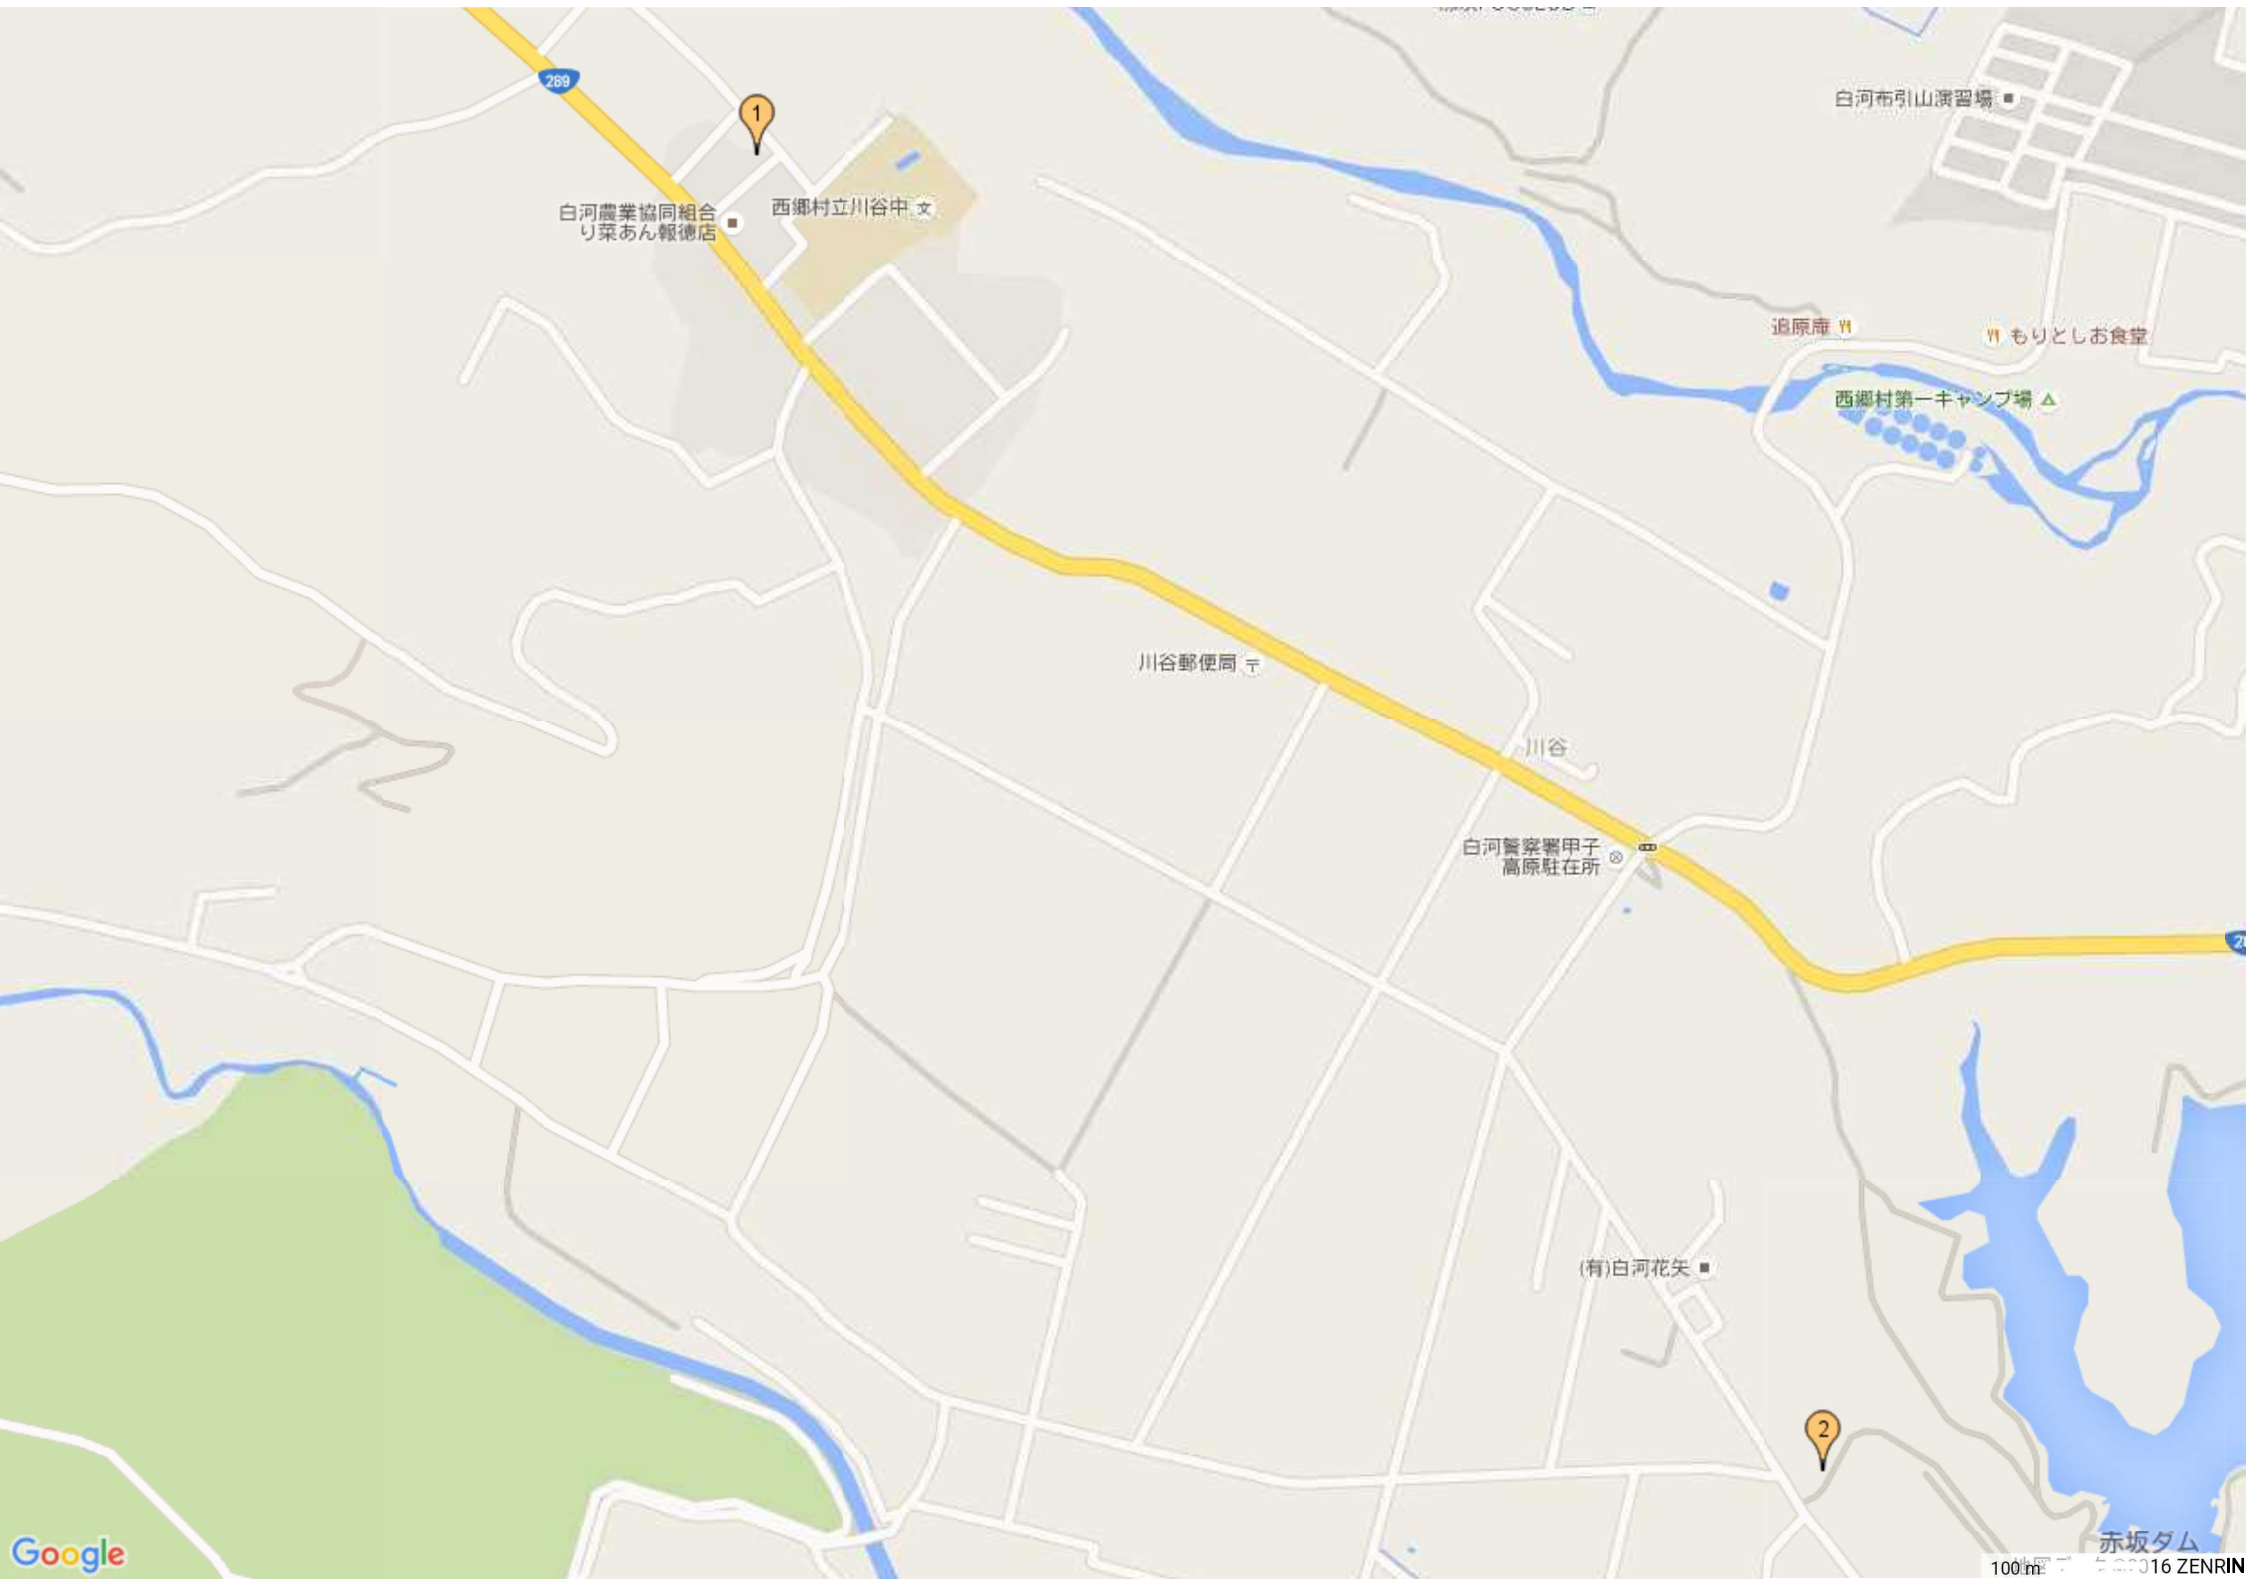

しらかわ腎泌尿器内科クリニック

1	報徳地区集落センター	西郷村大字真船字蒲日向269	2ページ
2	芝原多目的集会施設	西郷村大字真船字芝原243-3	2ページ
3	由井ヶ原地区公民館	西郷村大字鶴生字由井ヶ原365-1	3ページ
4	追原コミュニティセンター	西郷村大字鶴生字由井ヶ原54	4ページ
5	折口原集会所	西郷村大字真船弥右エ門窪	5ページ

269

1

白河農業協同組合
り菜あん報徳店

西郷村立川谷中 文

2

赤坂ダム

3

雪割牧場(有)

カルミヤ

雪割り橋

熊のすべり台
入り口分岐点

西の郷遊歩道 熊
のすべり台 夫婦滝