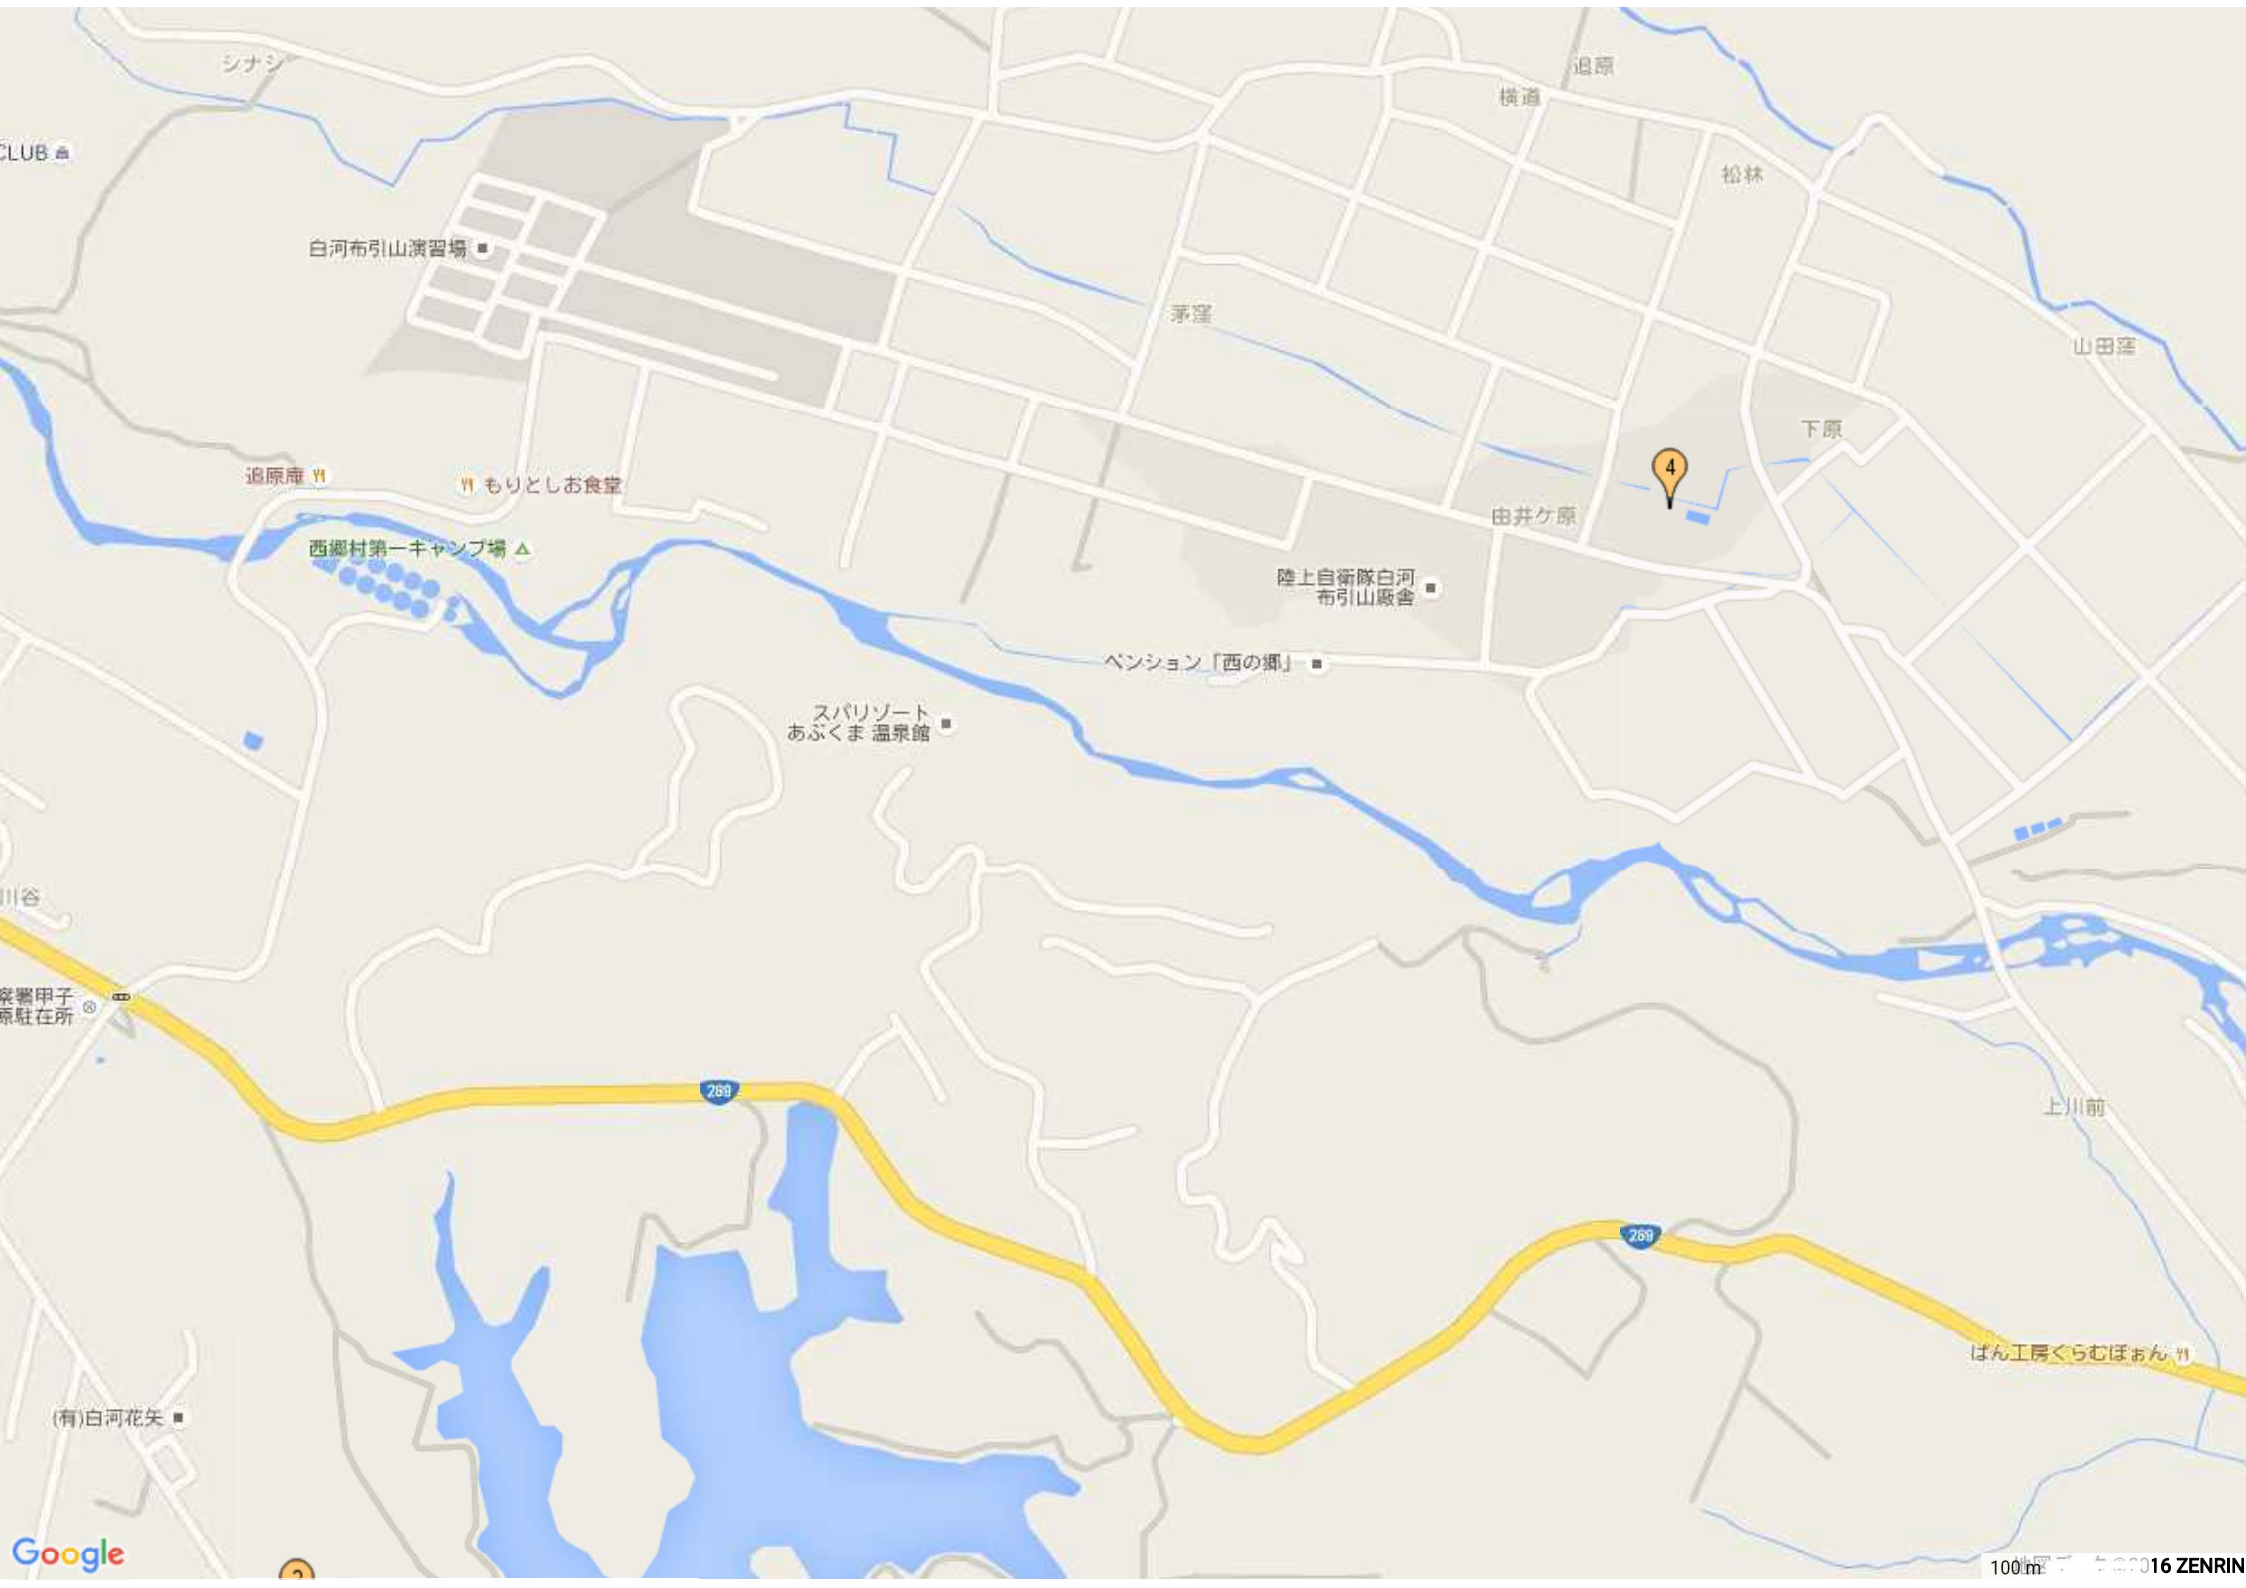

2

赤坂ダム

3

雪割牧場(有)

カルミヤ

雪割り橋

熊のすべり台
入り口分岐点

西の郷遊歩道 熊
のすべり台 夫婦滝

298

横川

シナシ

CLUB

白河布引山演習場

横道

追原

松林