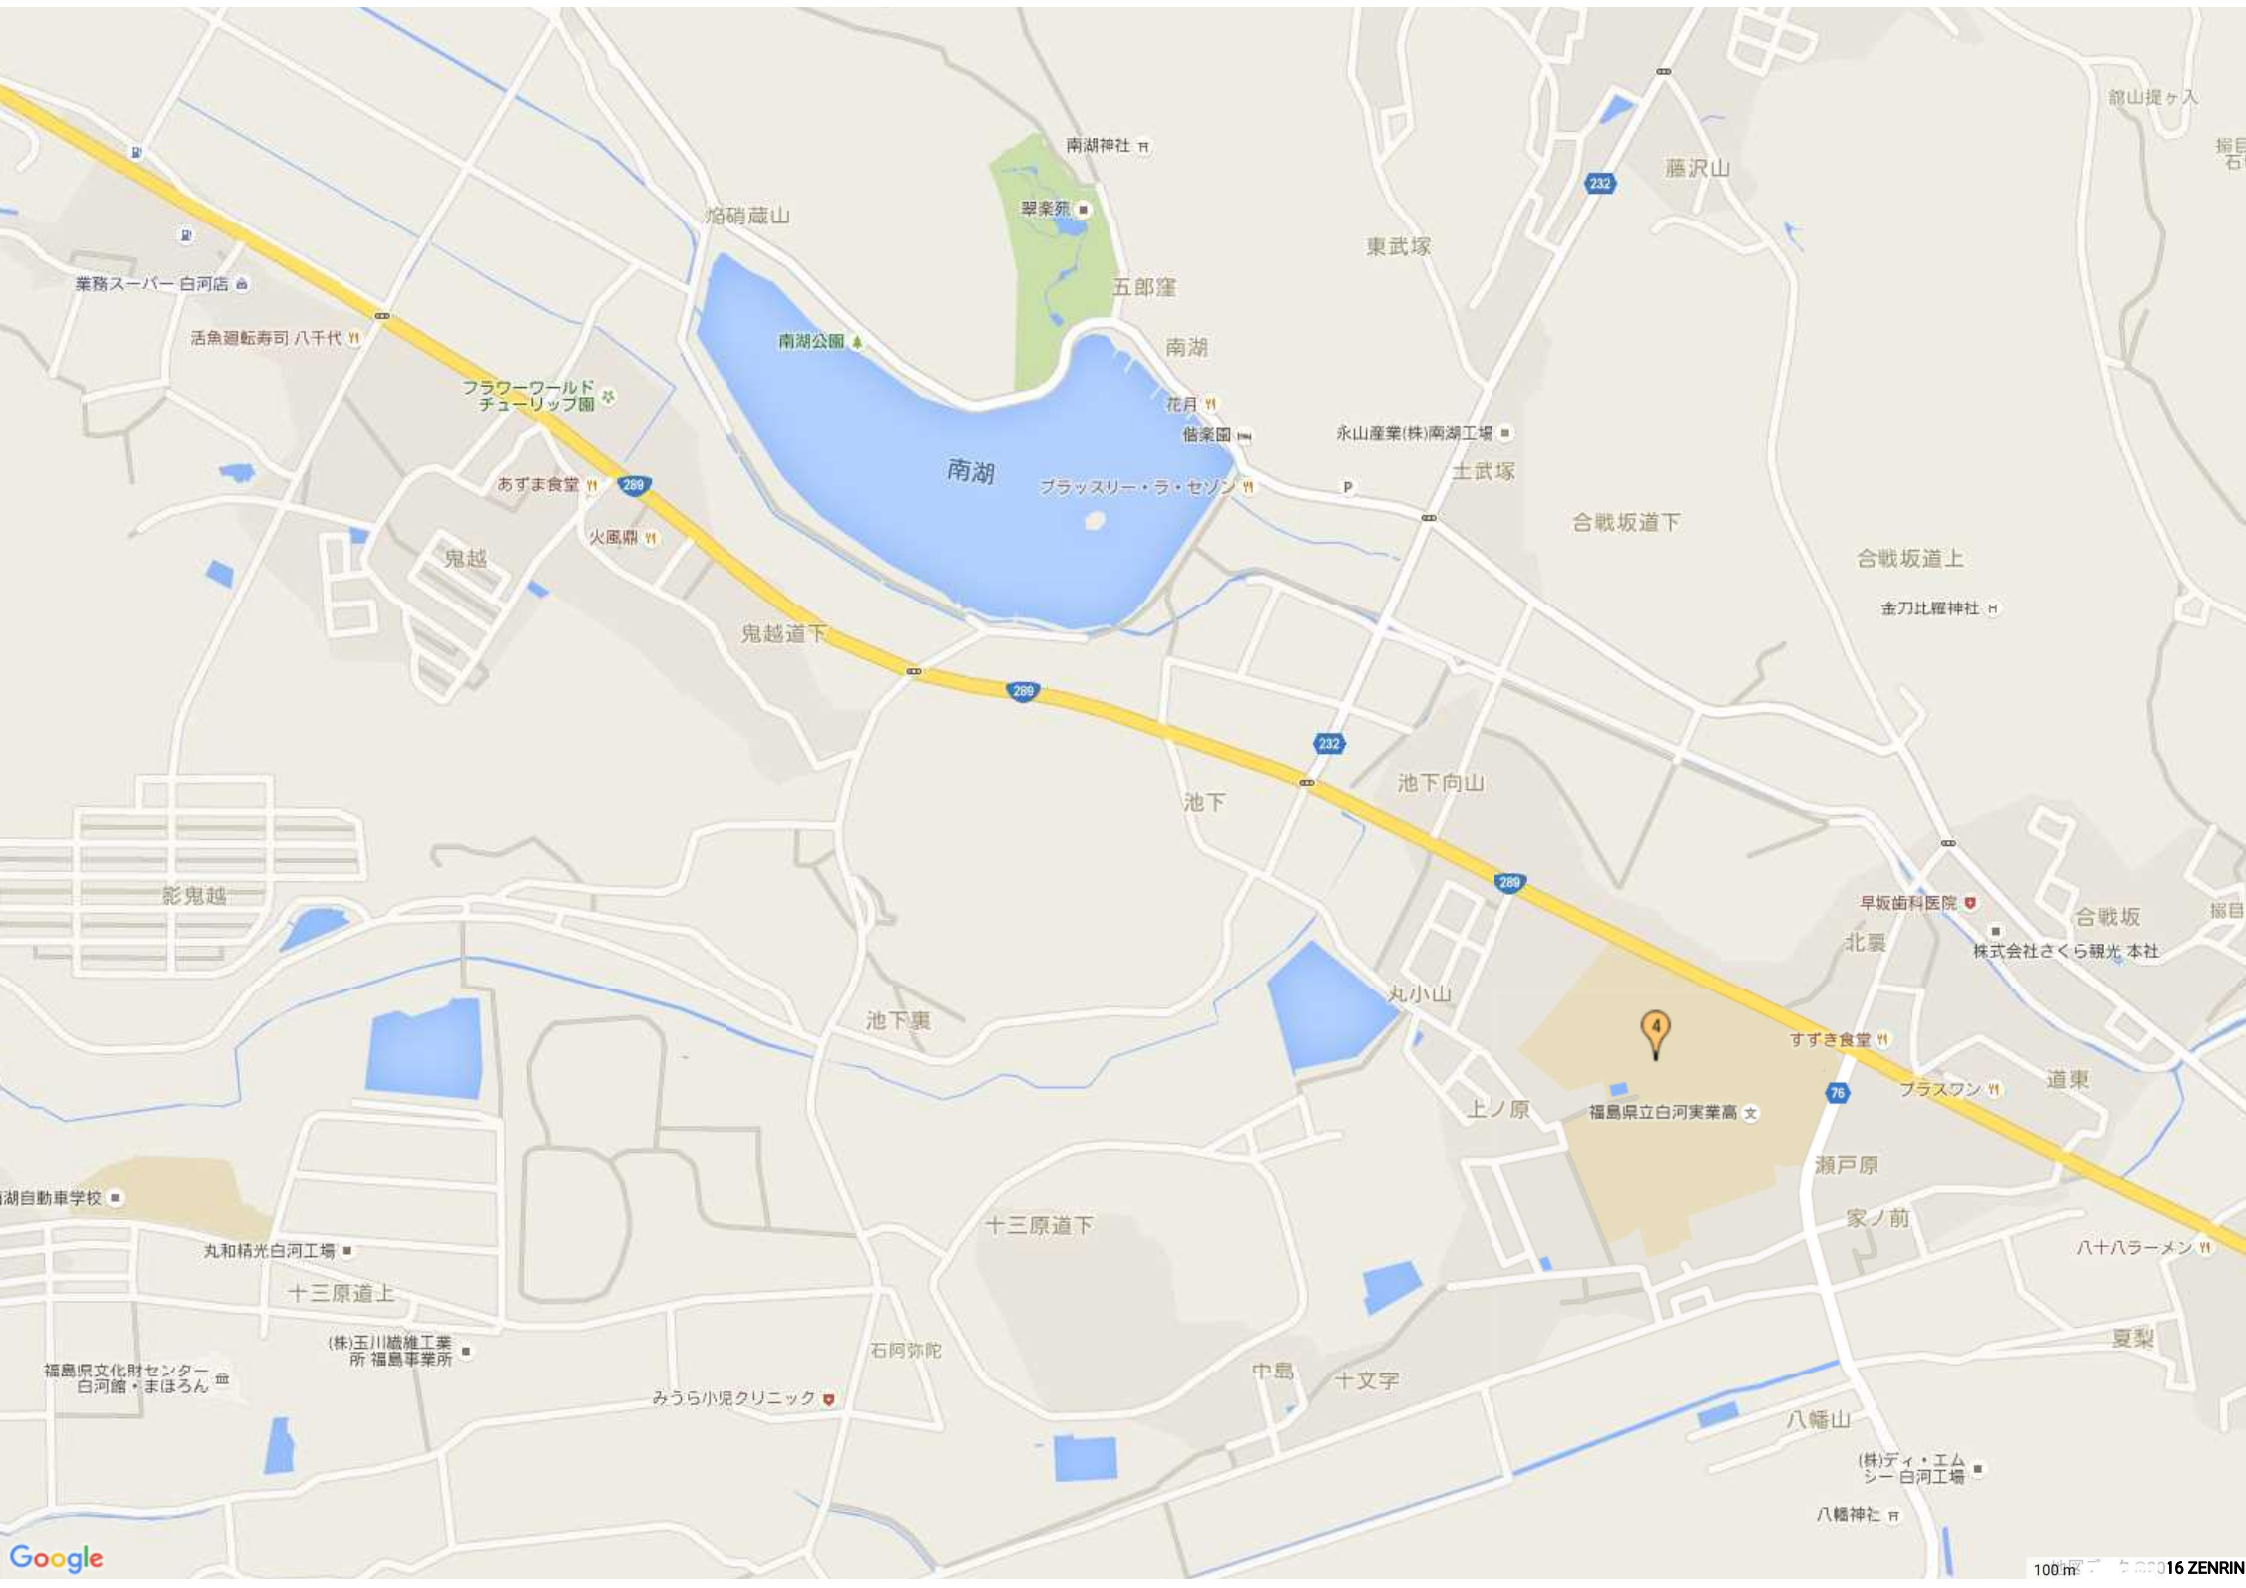

### 関医院

1	田町集会所	白河市士多町11-1
2	白河市産業プラザ	白河中田140
3	中田集会所	白河市中田68-3
4	白河実業高等学校	白河市瀬戸原6-1 (次ページ)

業務スーパー白河店

活魚廻転寿司 八千代

フラワーワールド  
チューリップ園

あずま食堂

火風鼎

鬼越

ブラスリー・ラ・セゾン

東武塚

永山産業(株)南湖工場

士武塚

合戦坂道下

合戦坂道上

金刀比羅神社

鬼越道下

池下

池下向山

影鬼越

池下裏

丸小山

早坂歯科医院

株式会社さくら観光 本社

北震