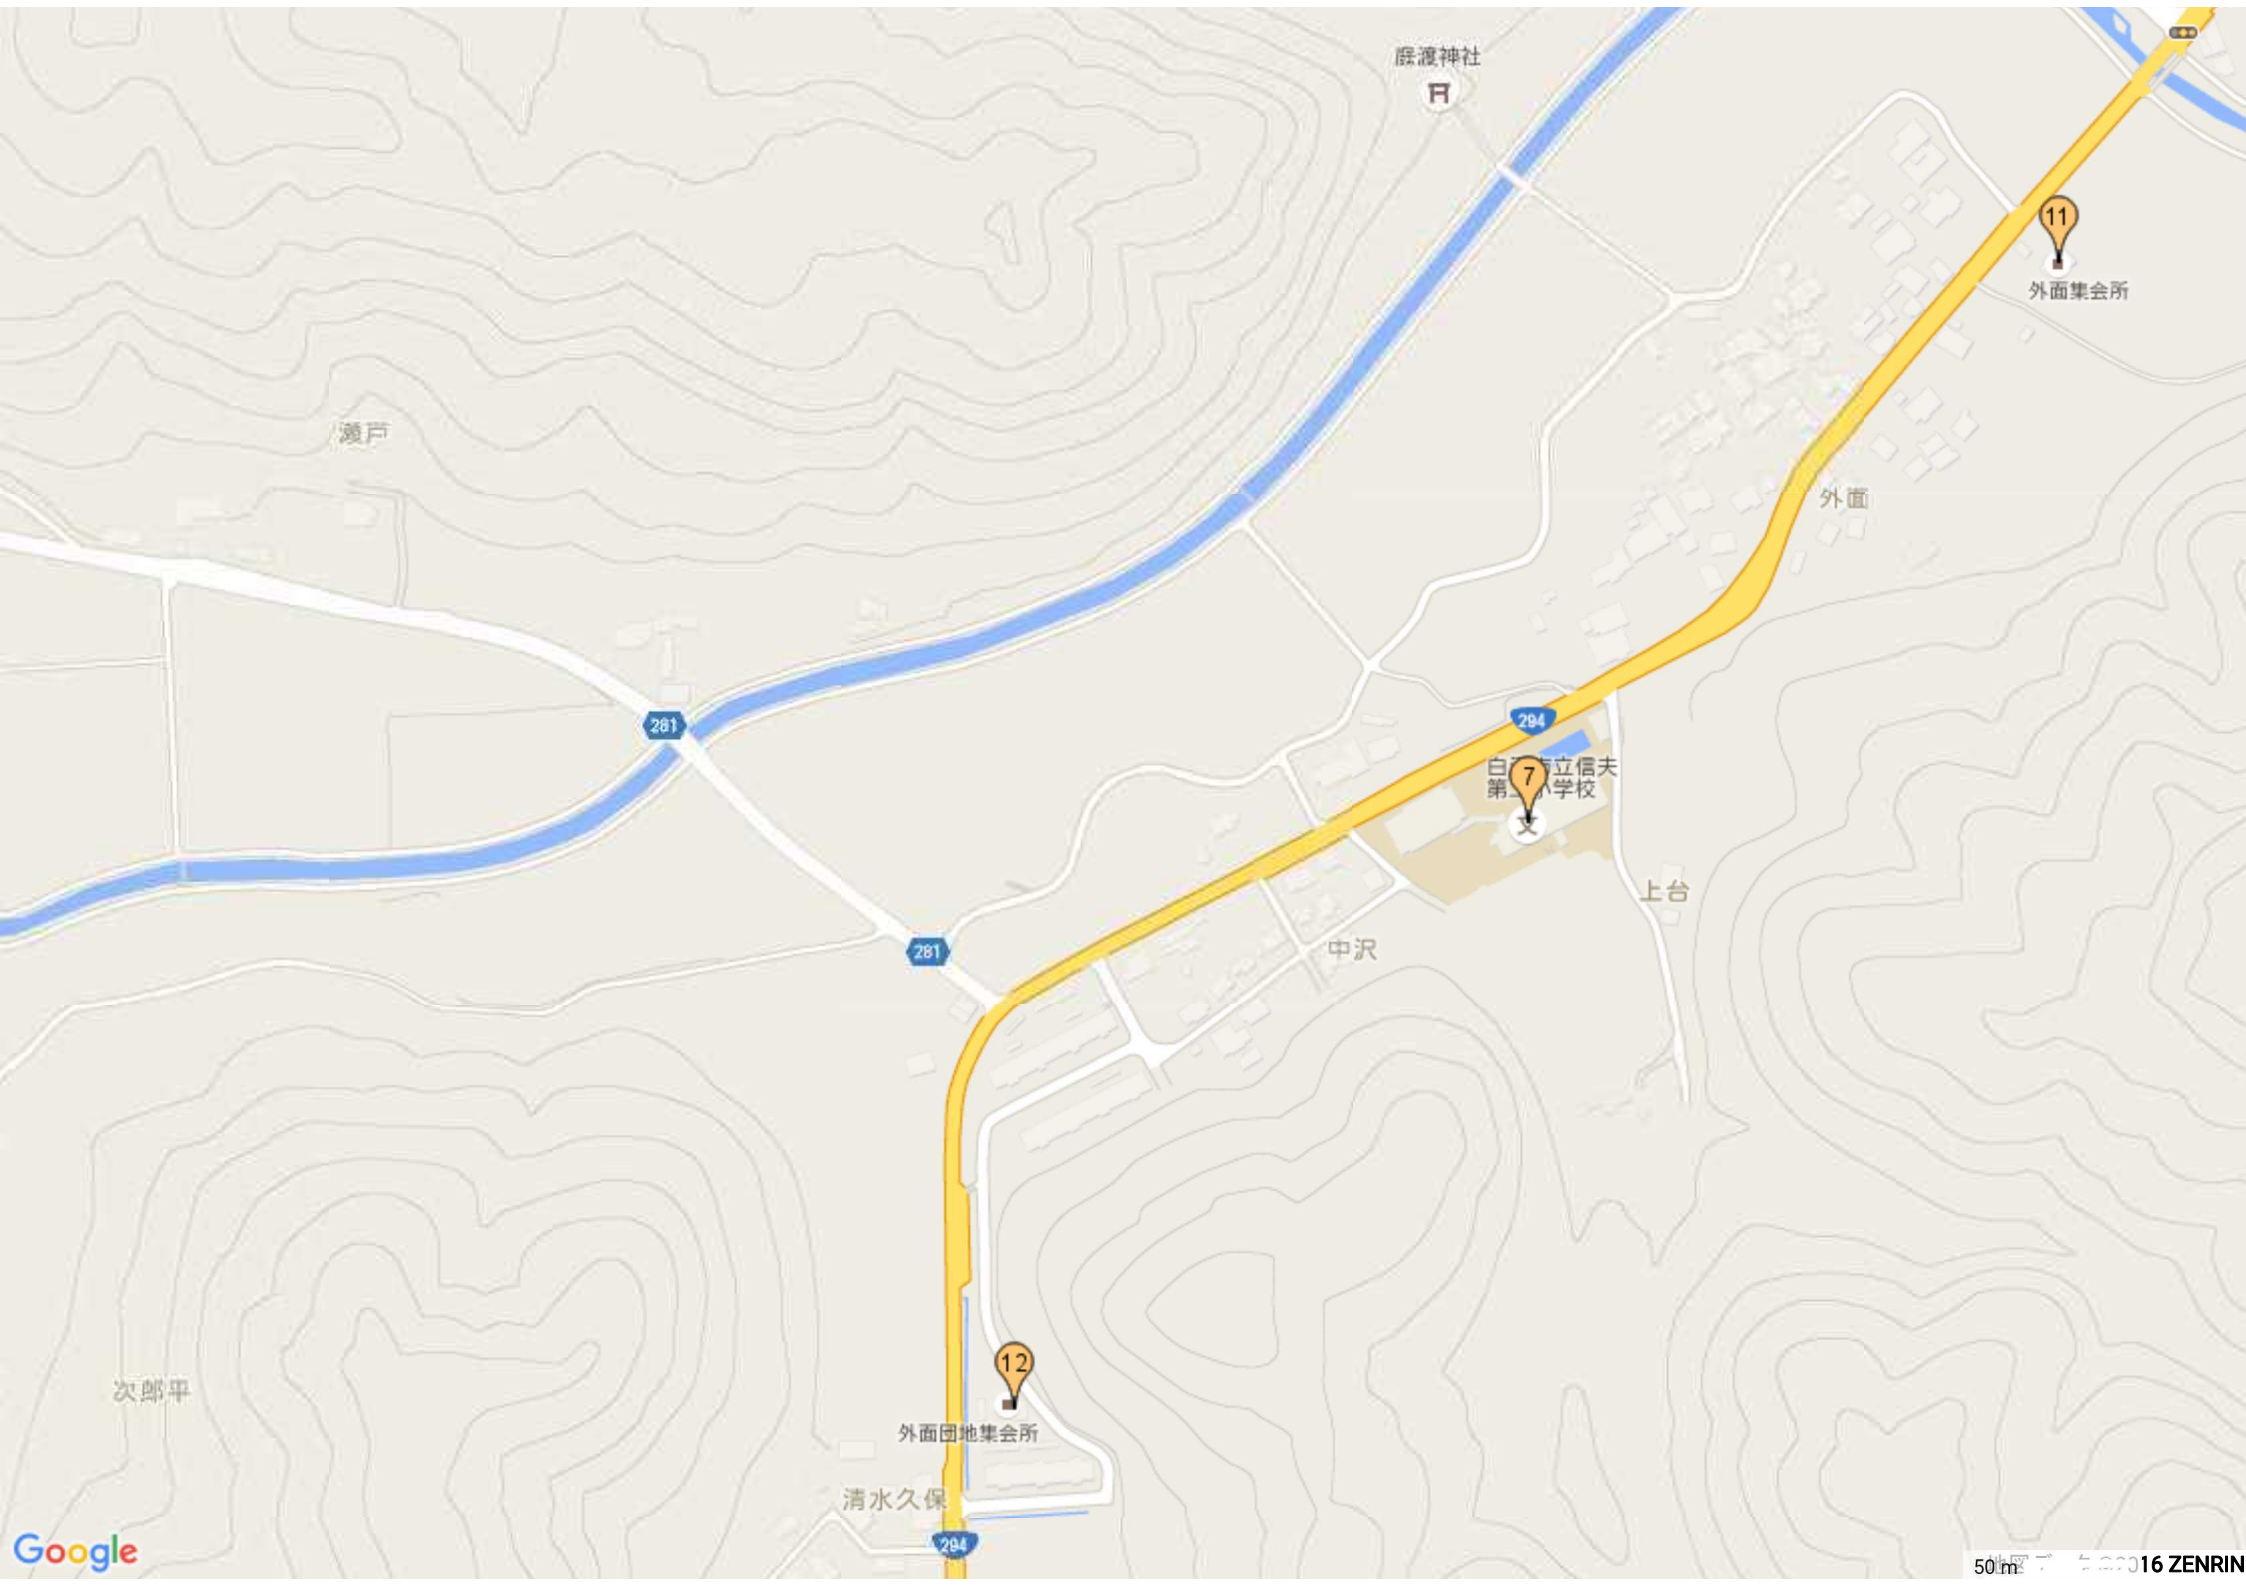

辰渡神社
F

渡戸

11
外面集会所

外面

294
7
白根立信夫
小学校

上台

中沢

281

281

次郎平

12

外面団地集会所

清水久保

294