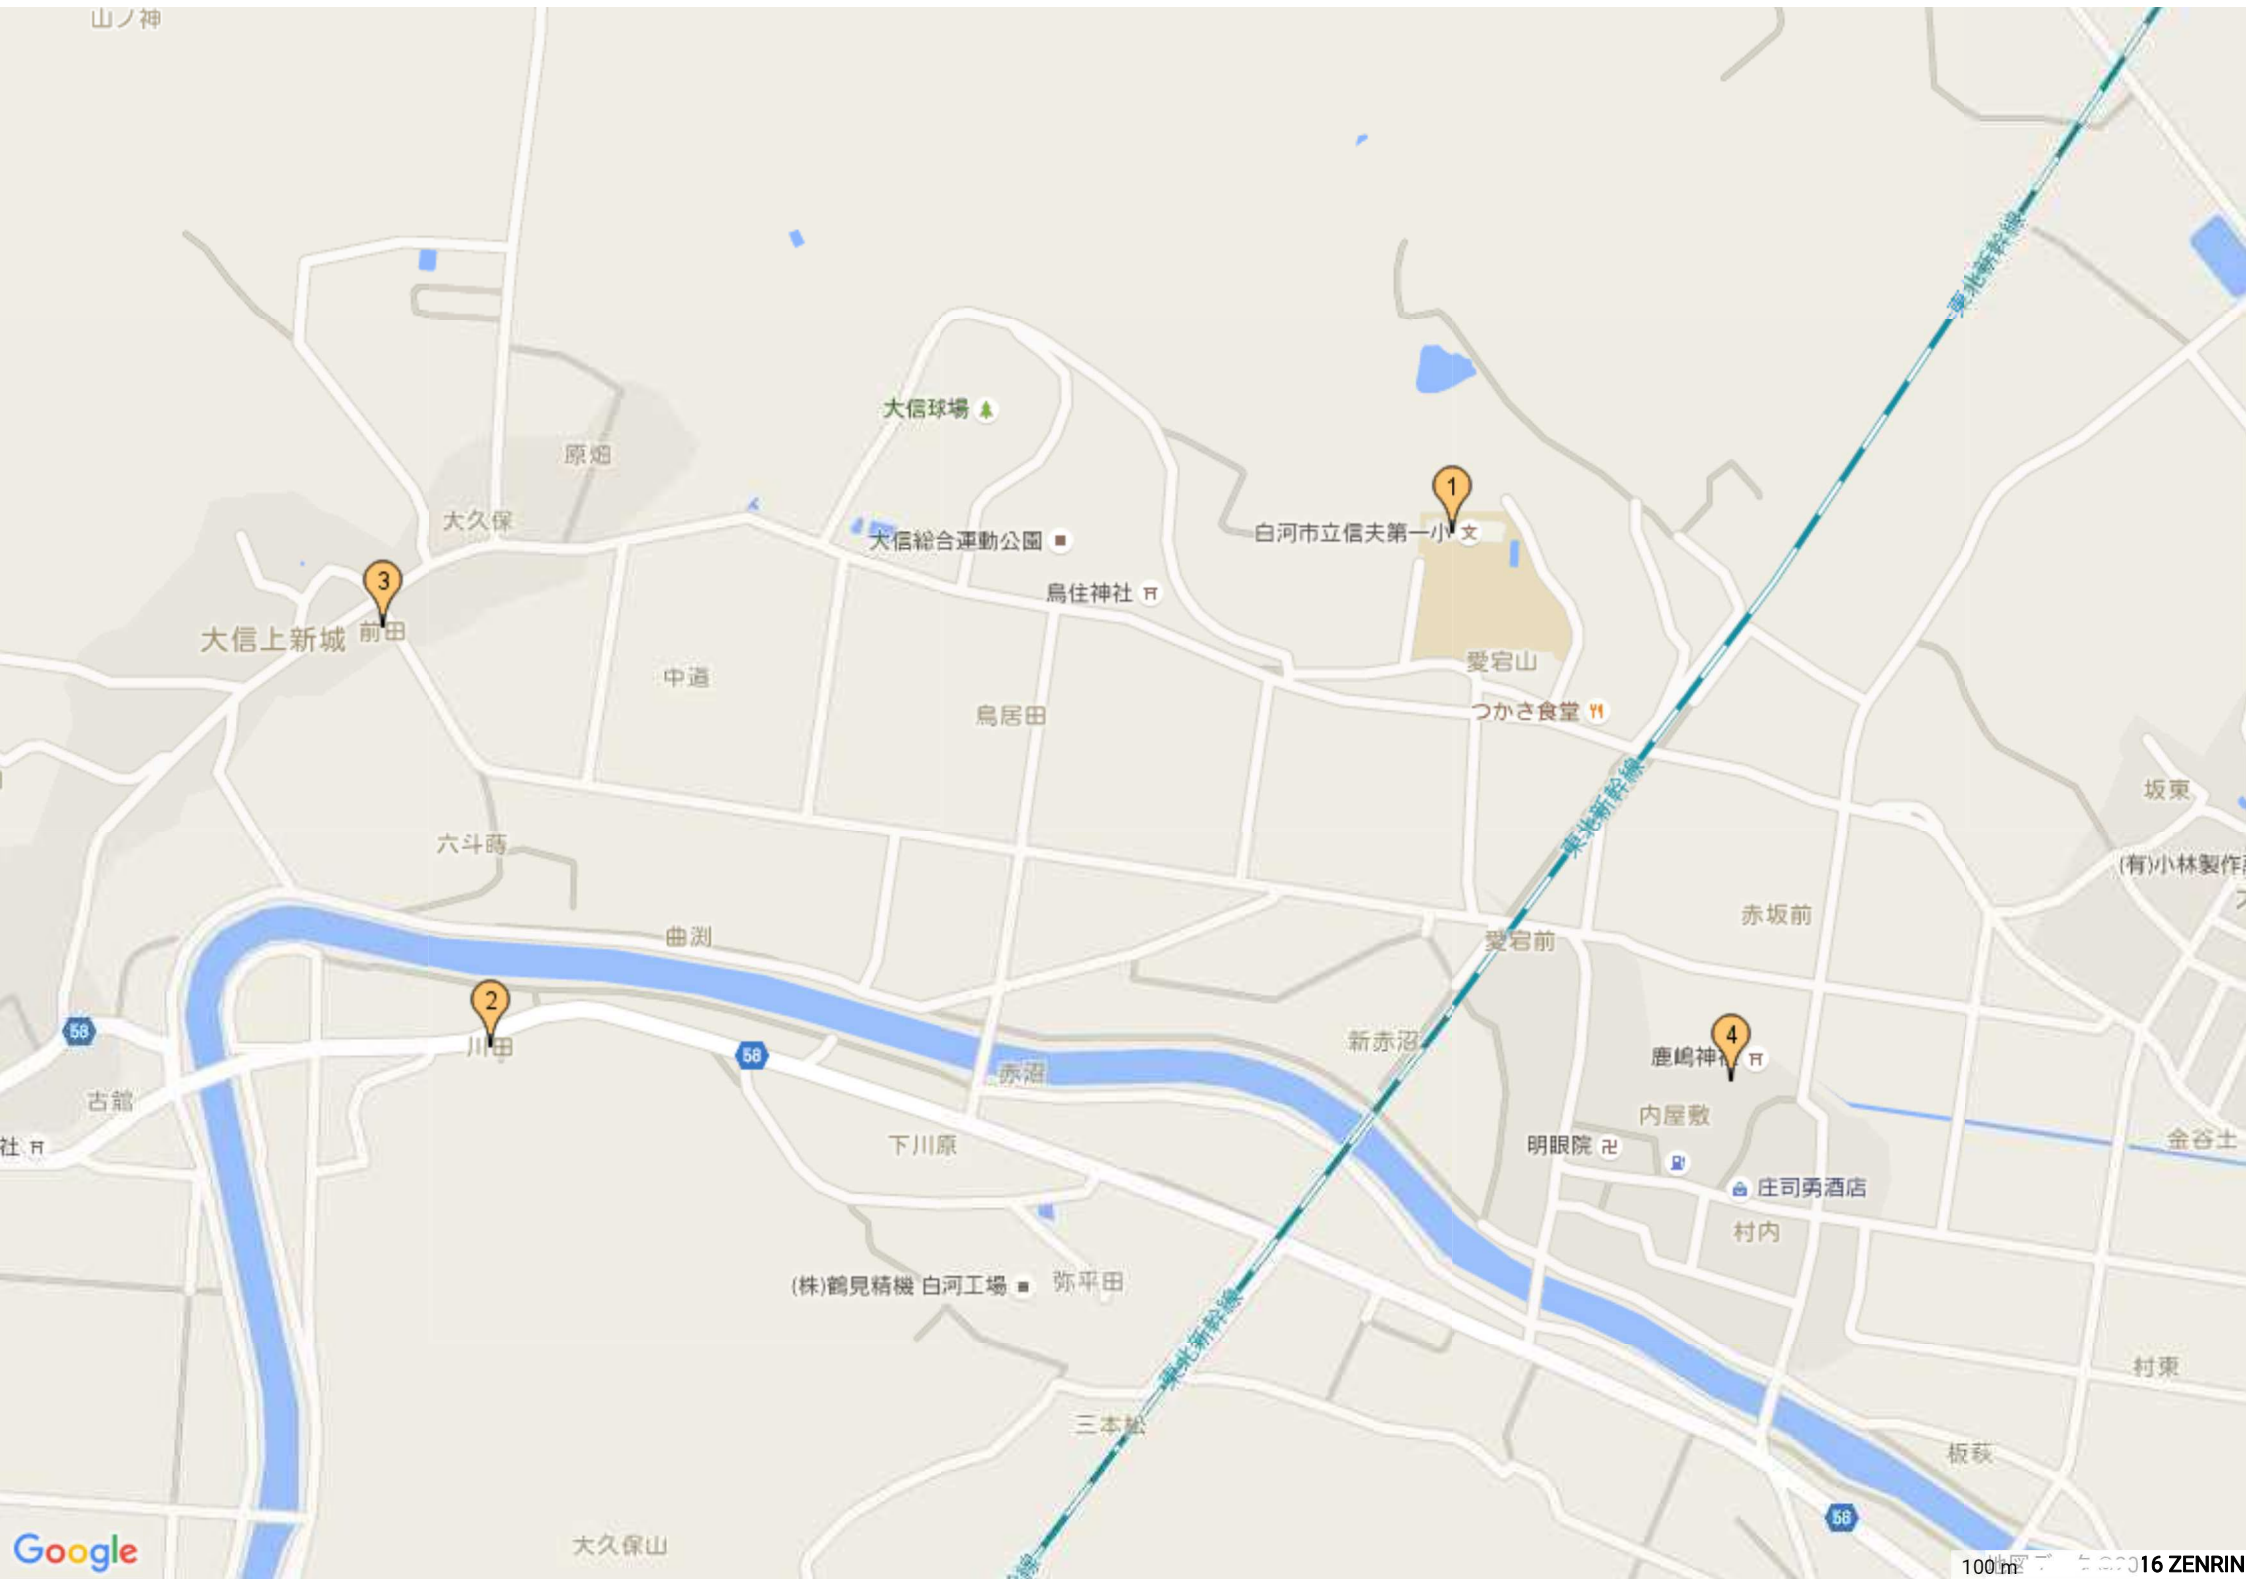

山ノ神

東北新幹線

東北新幹線

東北新幹線

大信球場

大信総合運動公園

烏住神社

白河市立信夫第一小文