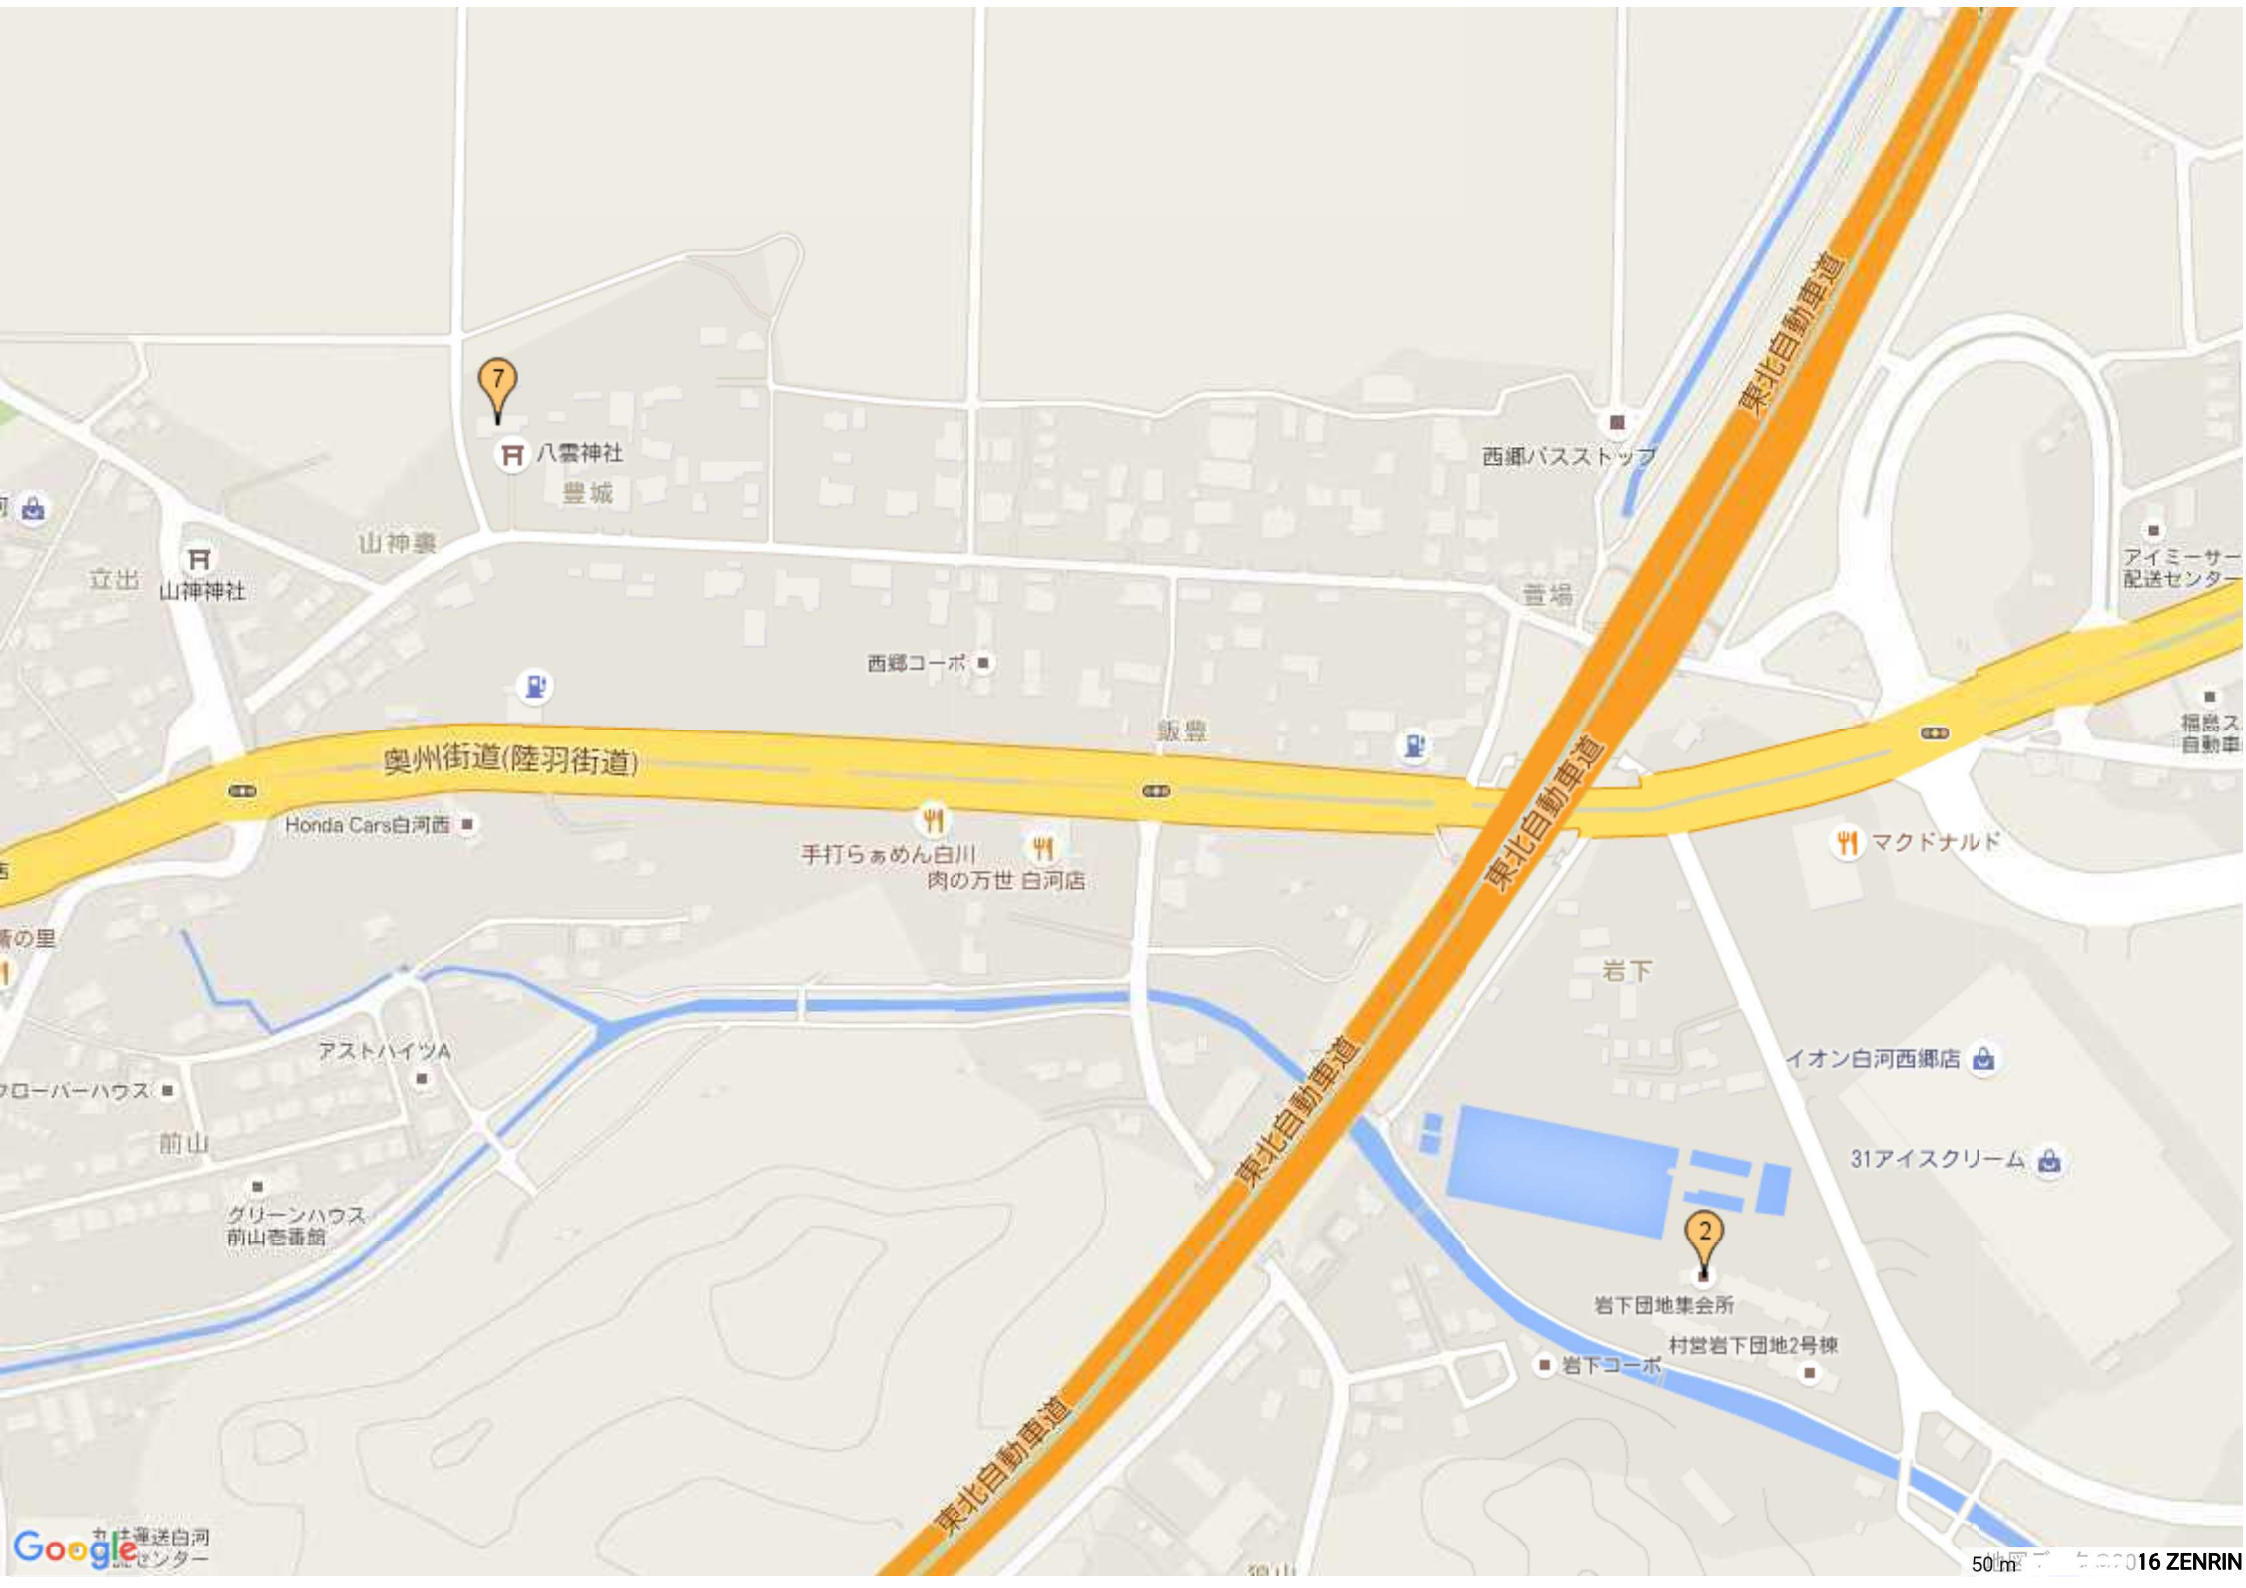

ビジネスホテルアーキン

石塚南

サトーハイツ

道南西

ぎょうざ登・NOBORU
(株)三協白河店

新白河丸昌ハイツA

八雲神社
豊城

西郷バスストップ

山神堂

立出
山神社

西郷コーポ

飯豊

奥州街道(陸羽街道)

Honda Cars白河西

手打らあめん白川
肉の万世 白河店

東北自動車道