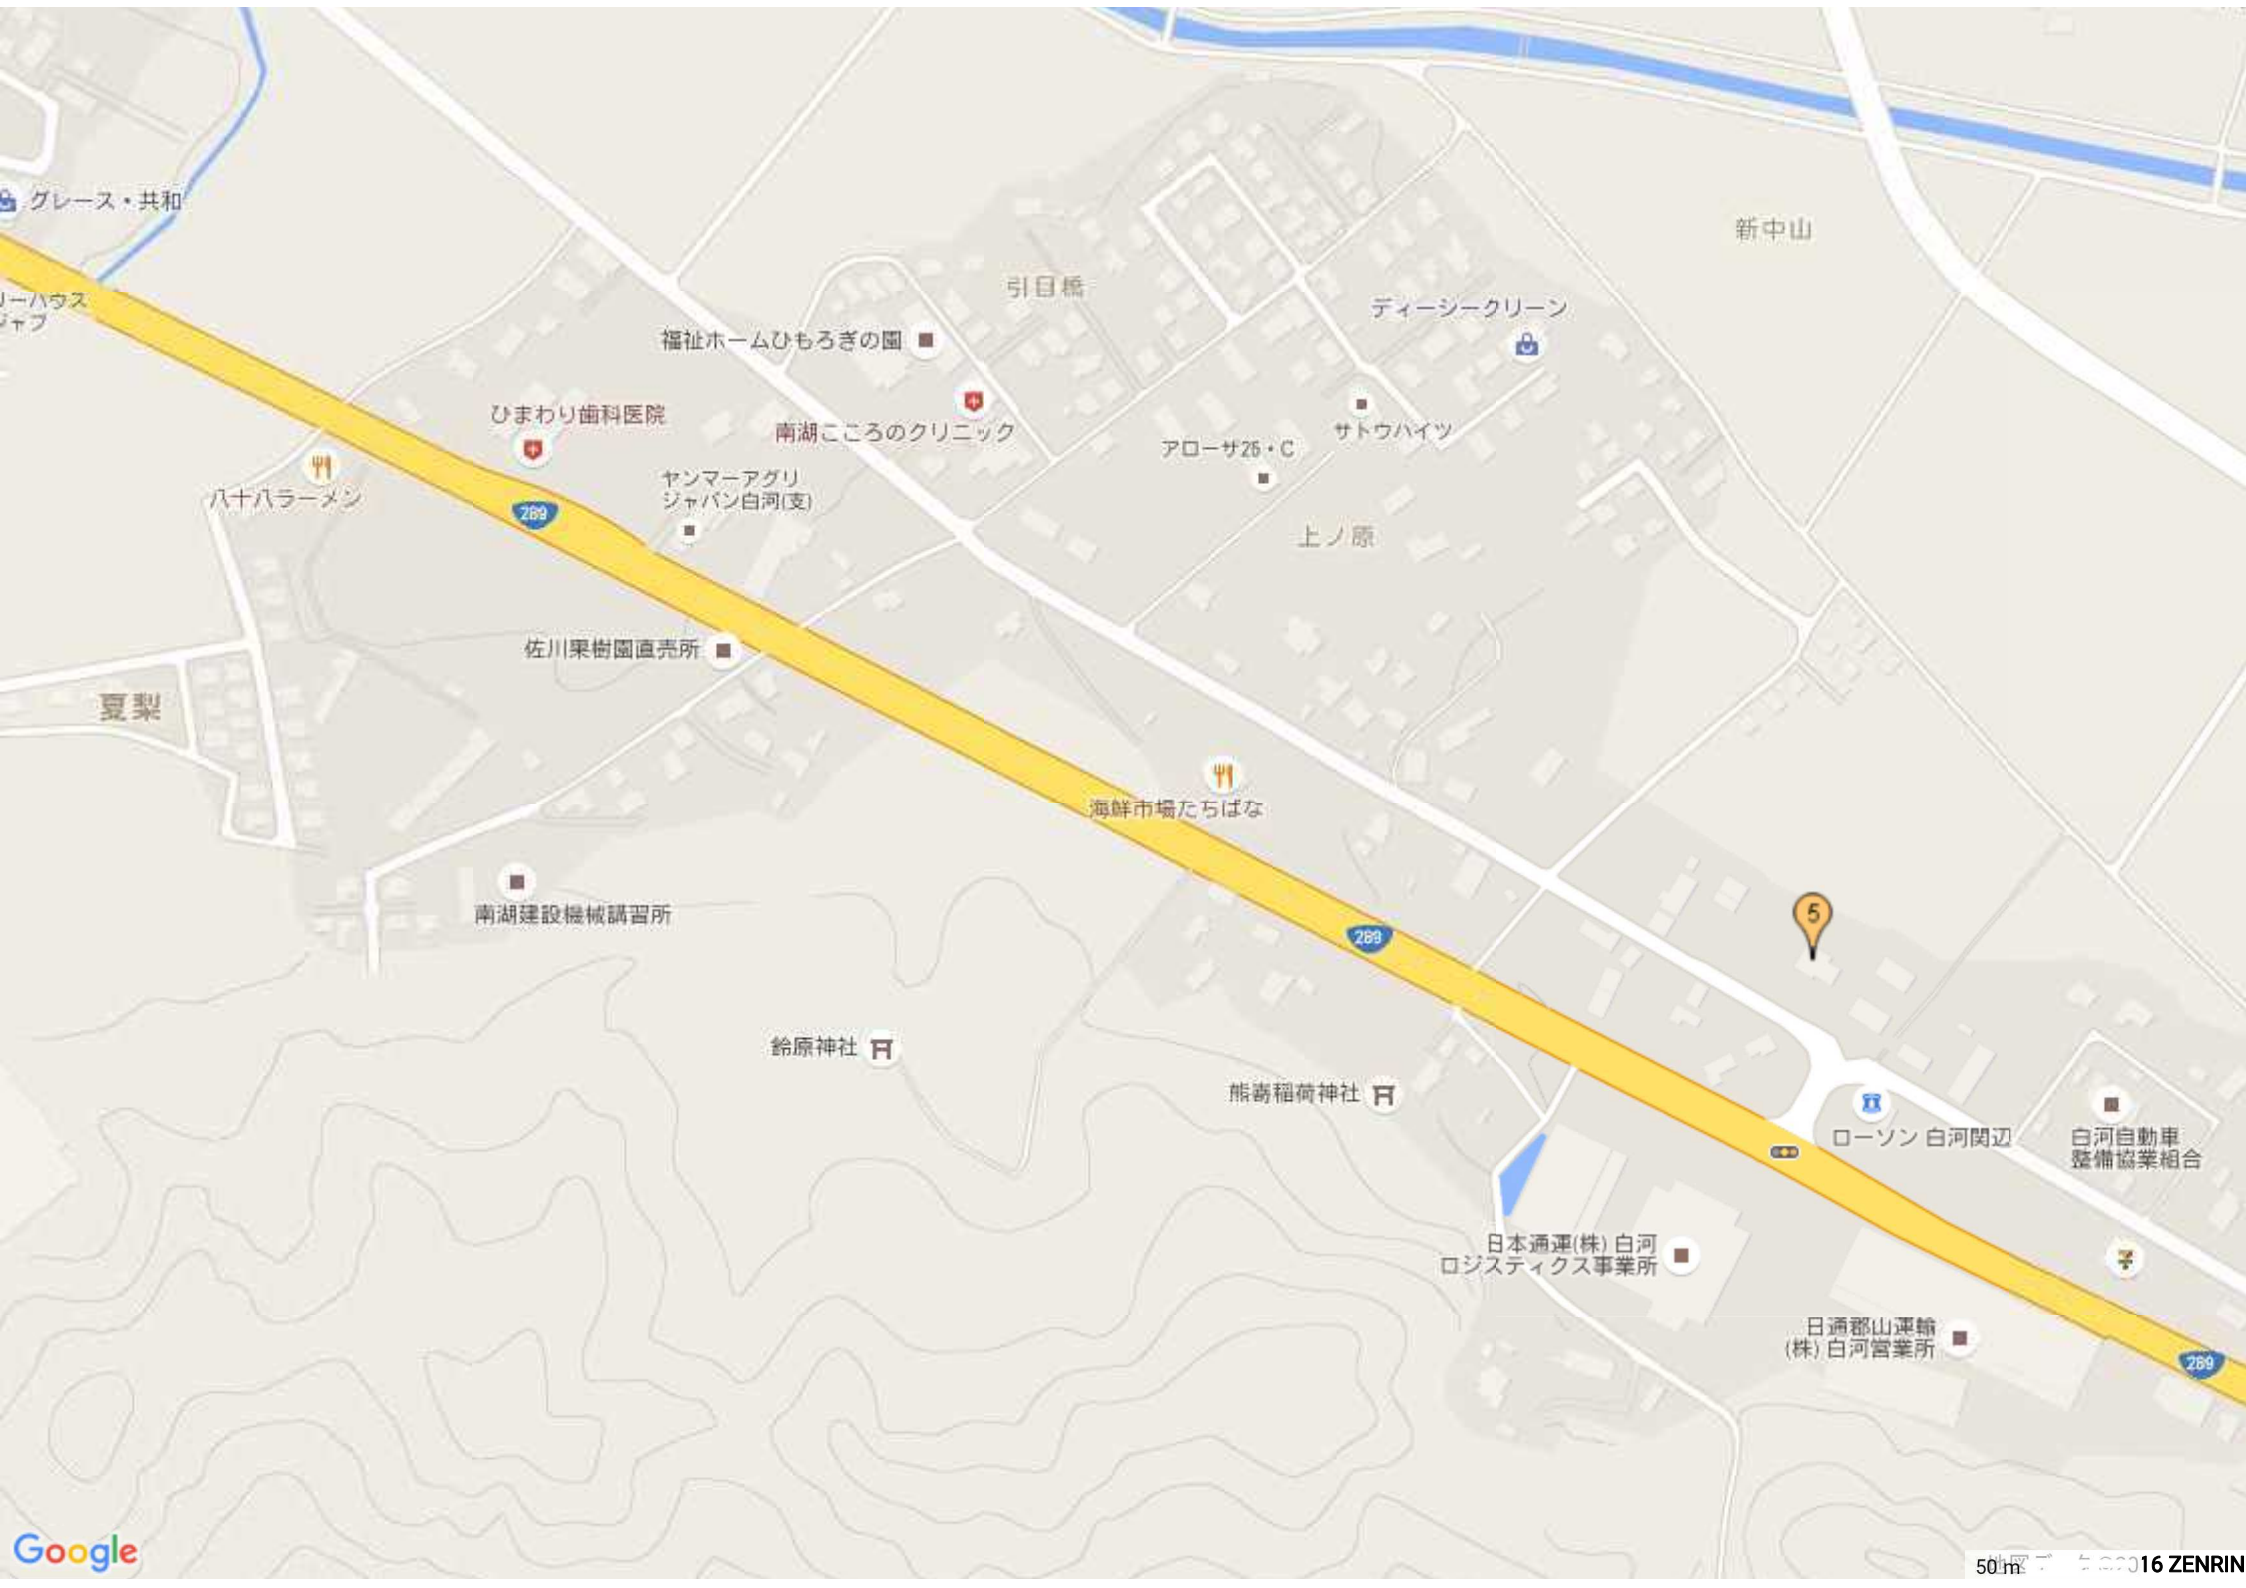

グレース・共和

リーハウス
クラブ

新中山

引目橋

ディーシークリーン

福祉ホームひもろぎの園

ひまわり歯科医院

南湖こころのクリニック

アローサ26・C

サトウハイツ

八十八ラーメン

ヤンマーアグリ
ジャパン白河(支)

上ノ原

佐川果樹園直売所

夏梨

海鮮市場たちばな

南湖建設機械講習所

鈴原神社

熊壽稲荷神社

5

ローソン 白河関辺

白河自動車
整備協業組合

日本通運(株) 白河
ロジスティクス事業所

日通郡山運輸
(株) 白河営業所