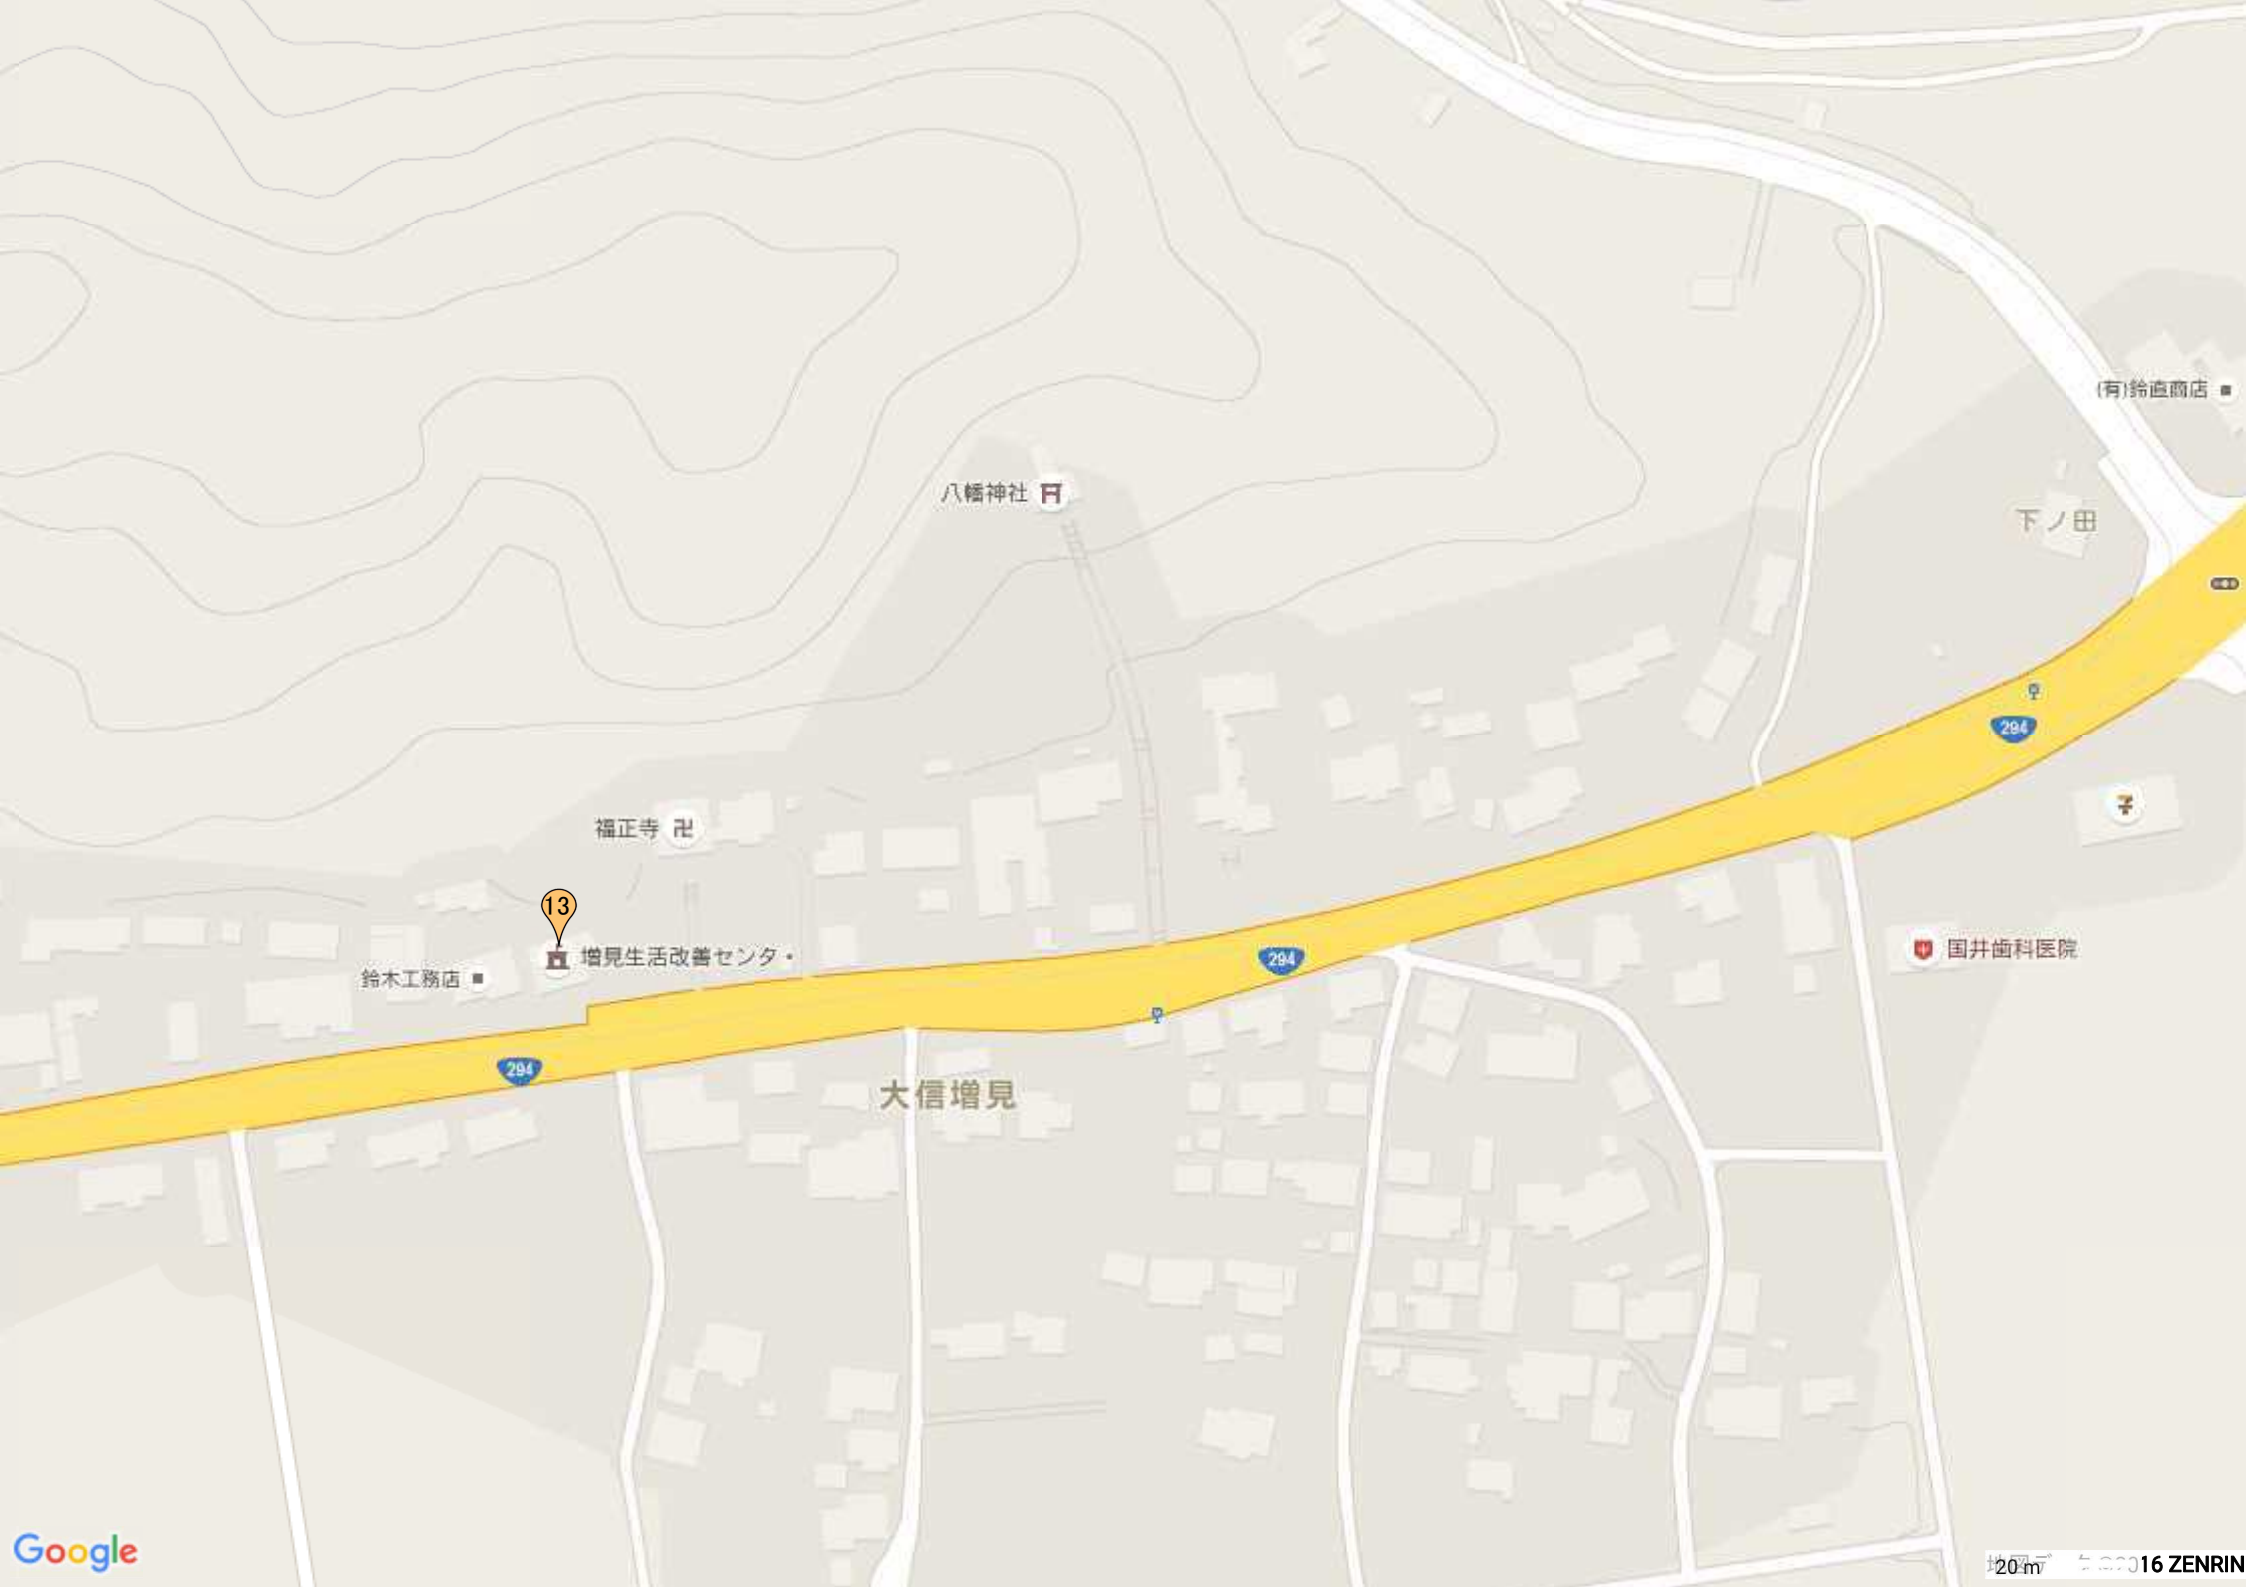

(有)鈴直商店

下ノ田

八幡神社

福正寺

13

増見生活改善センター

鈴木工務店

国井歯科医院

大信増見

294

294

294