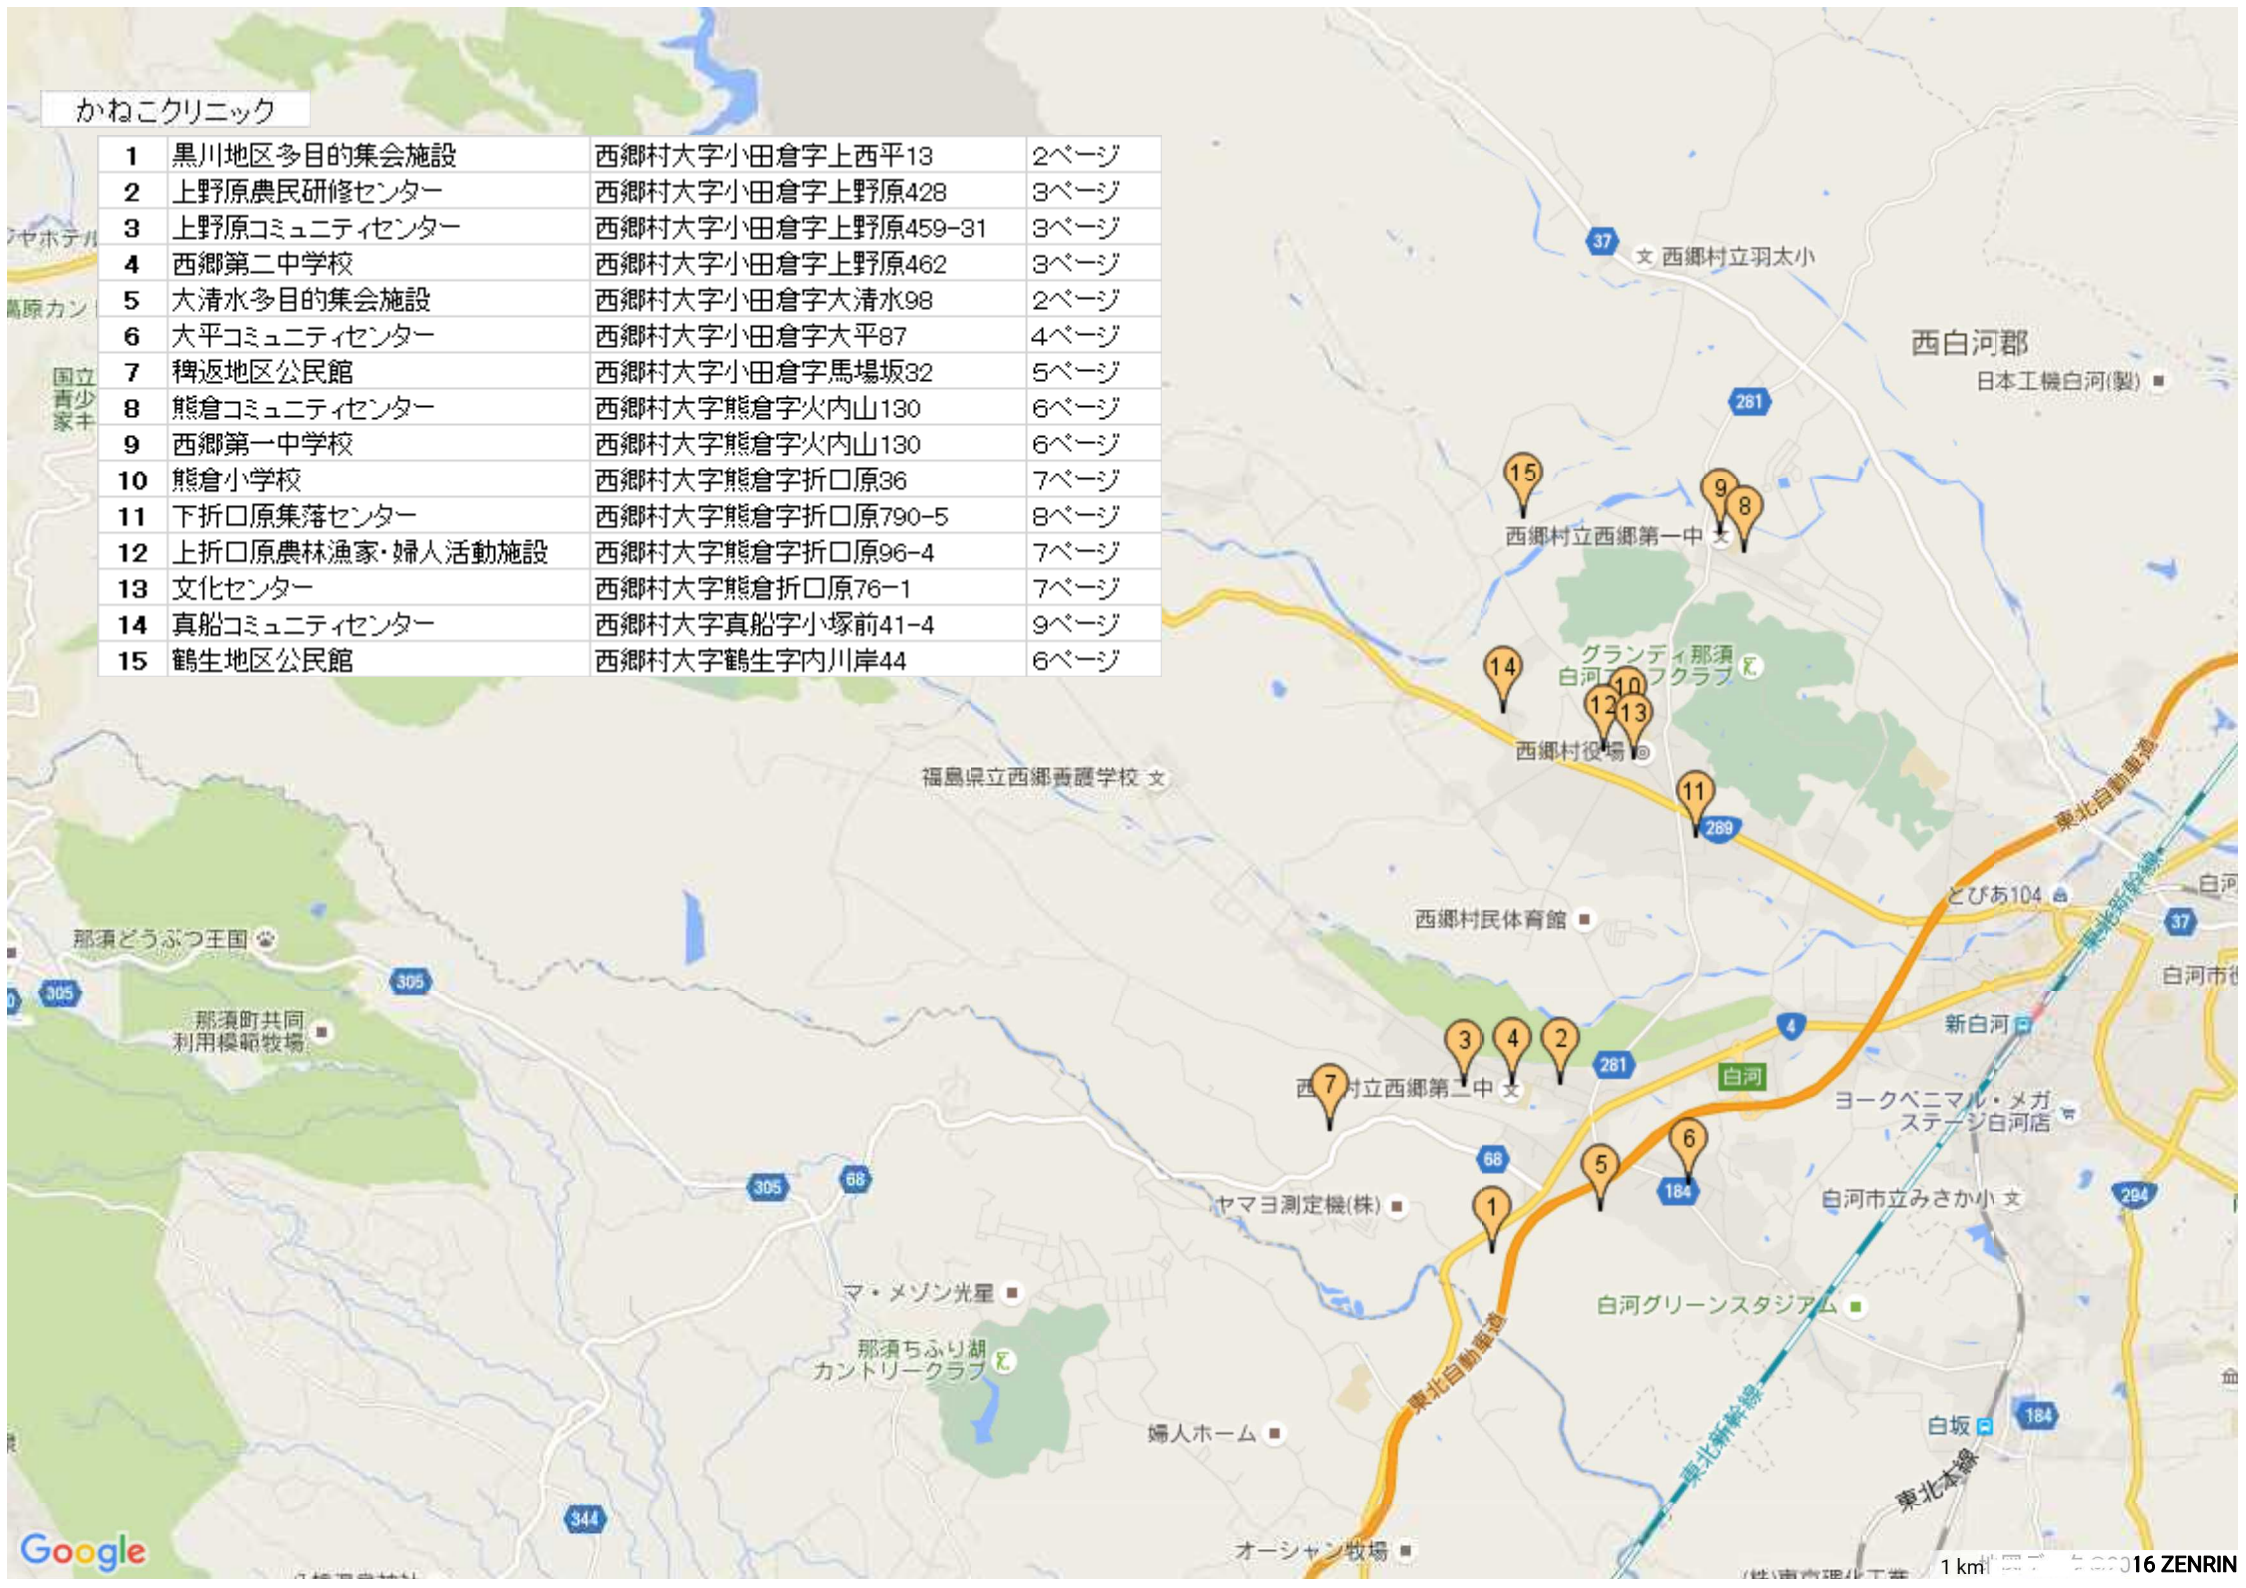

かねこクリニック

1	黒川地区多目的集会施設	西郷村大字小田倉字上西平13	2ページ
2	上野原農民研修センター	西郷村大字小田倉字上野原428	3ページ
3	上野原コミュニティセンター	西郷村大字小田倉字上野原459-31	3ページ
4	西郷第二中学校	西郷村大字小田倉字上野原462	3ページ
5	大清水多目的集会施設	西郷村大字小田倉字大清水98	2ページ
6	大平コミュニティセンター	西郷村大字小田倉字大平87	4ページ
7	栲返地区公民館	西郷村大字小田倉字馬場坂32	5ページ
8	熊倉コミュニティセンター	西郷村大字熊倉字火内山130	6ページ
9	西郷第一中学校	西郷村大字熊倉字火内山130	6ページ
10	熊倉小学校	西郷村大字熊倉字折口原36	7ページ
11	下折口原集落センター	西郷村大字熊倉字折口原790-5	8ページ
12	上折口原農林漁家・婦人活動施設	西郷村大字熊倉字折口原96-4	7ページ
13	文化センター	西郷村大字熊倉折口原76-1	7ページ
14	真船コミュニティセンター	西郷村大字真船字小塚前41-4	9ページ
15	鶴生地区公民館	西郷村大字鶴生字内川岸44	6ページ

西白河郡
日本工機白河(製)

白河牛

南自動車整備工場

(有)金沢プレス製作所

66

66 66

稗返

東北自動車道

東北自動車道

古澤神社

(株)ヤマシタ 白河工場

堂ノ浦

清滝神社

清峰会さざなみ学園
(社会福祉法人)

ナカトロ

上西平