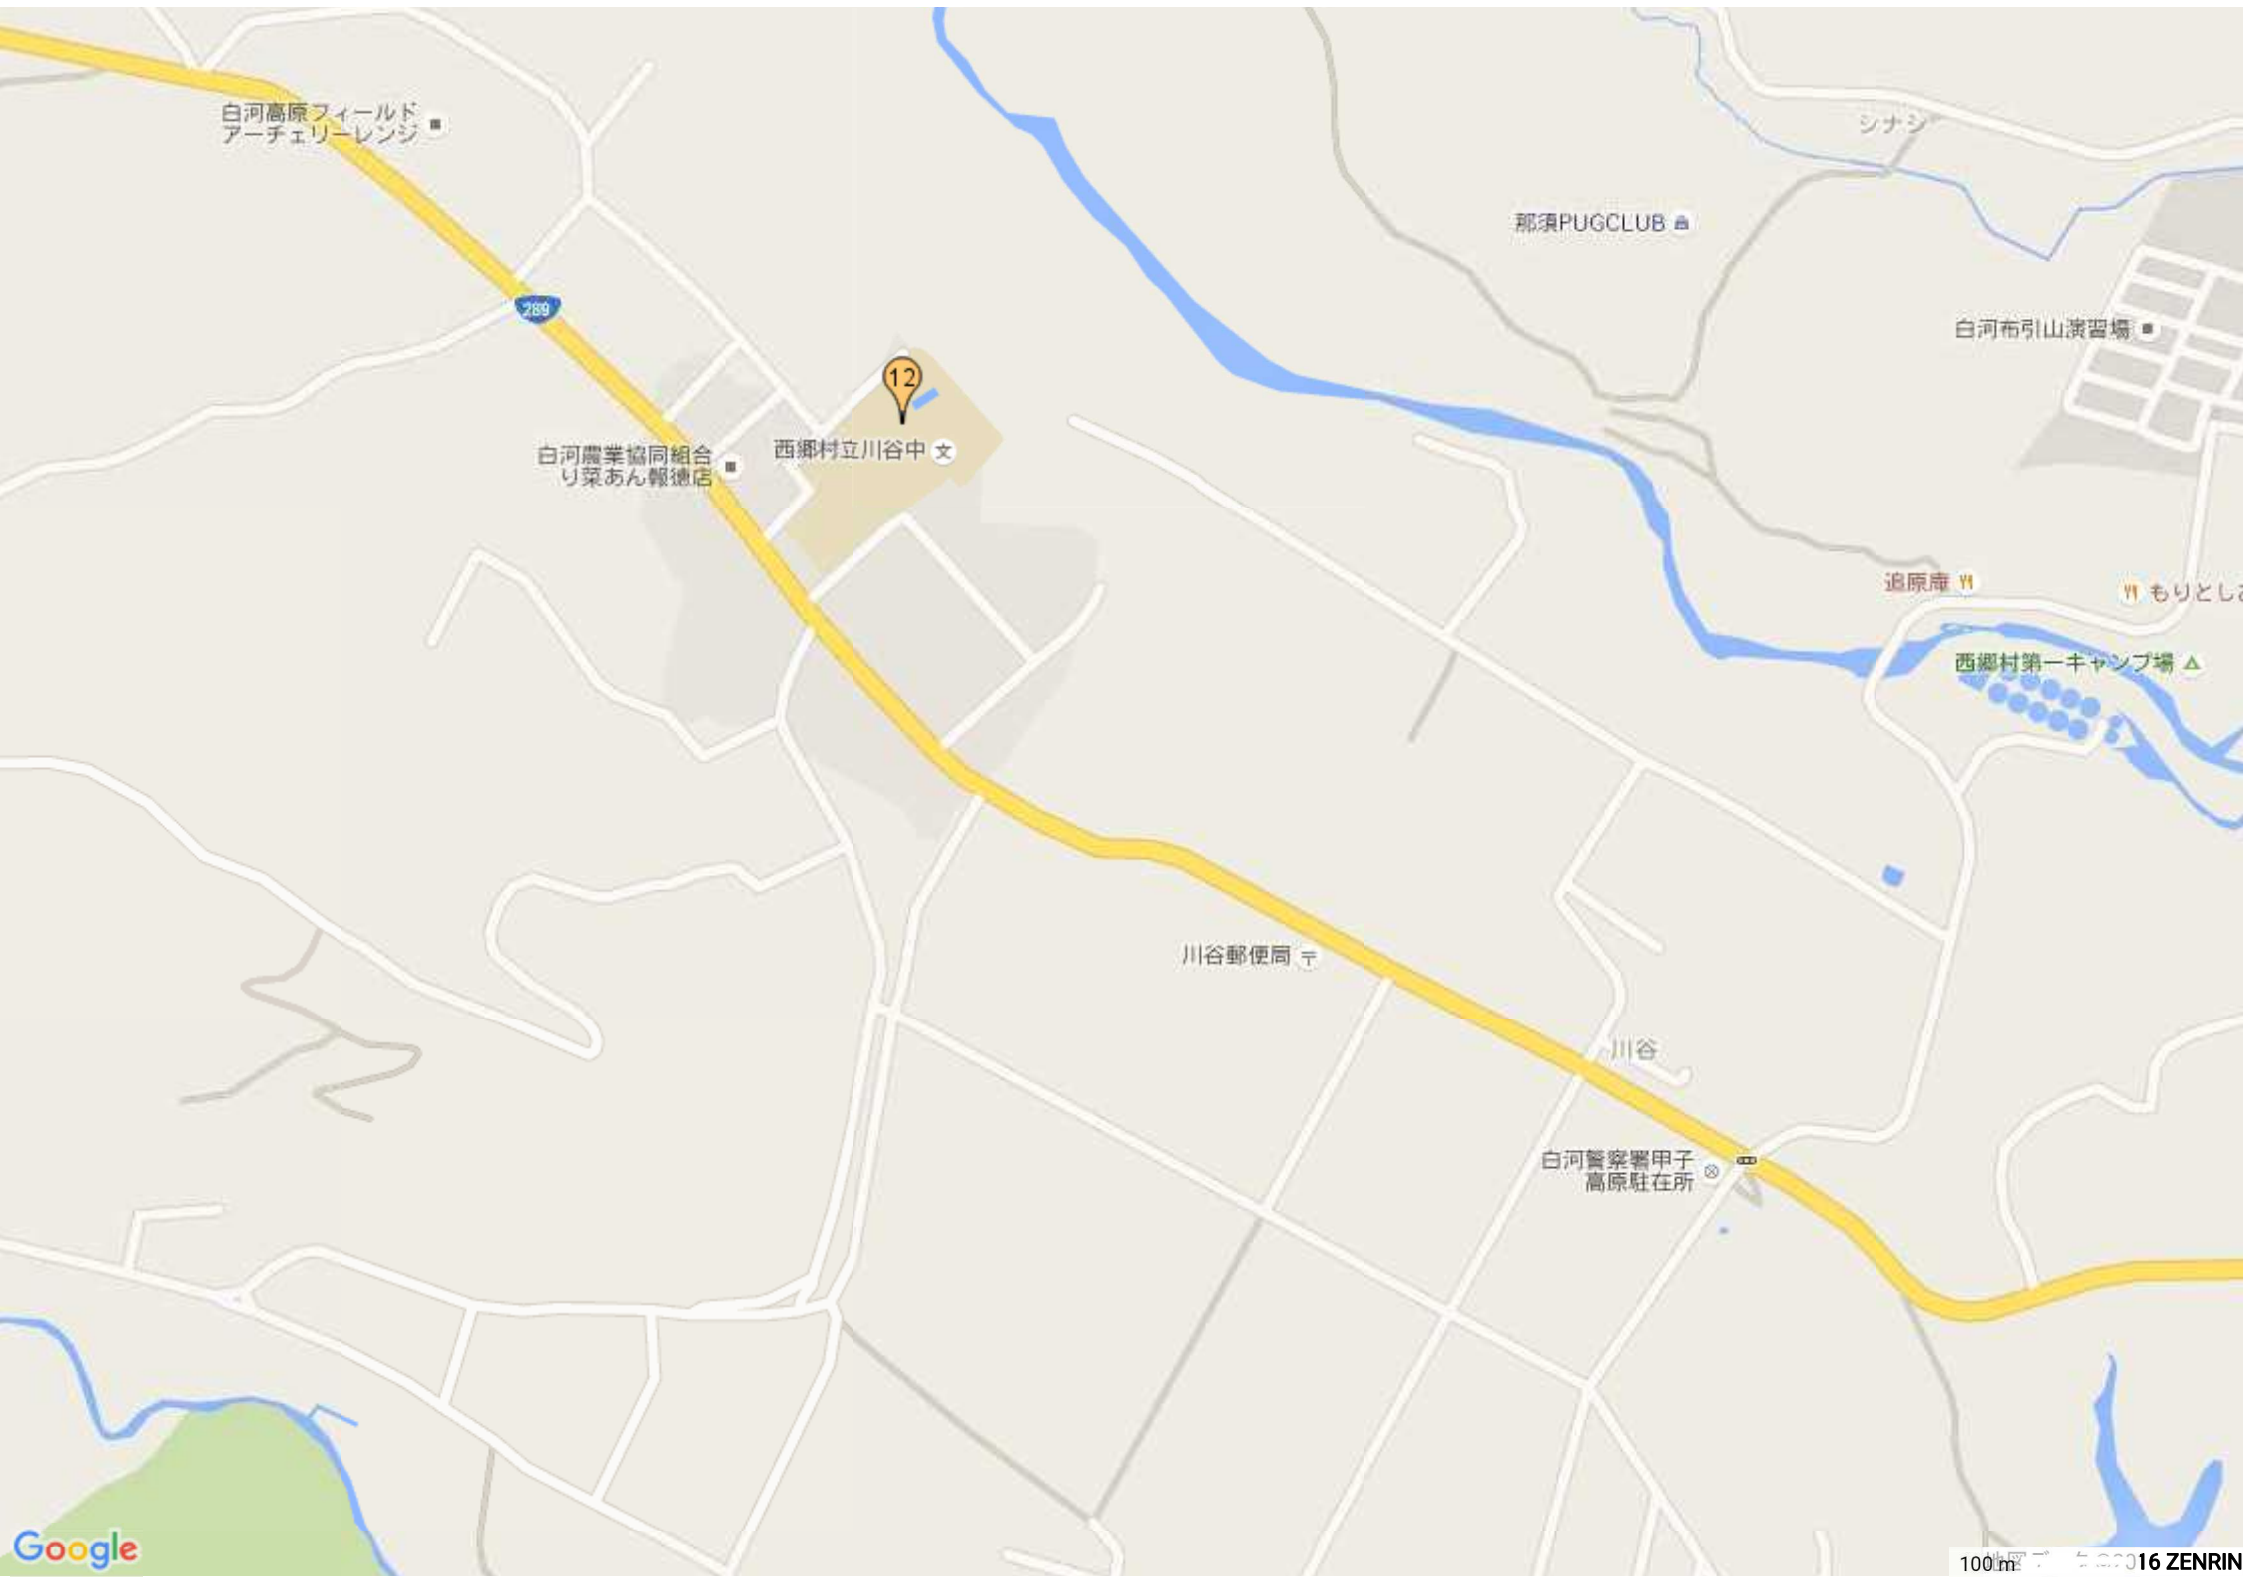

白河羽鳥レイクライン

下川端

世久保

上前田

エラ沢

上ノ林

真名子公民館

笹原神社

白河羽鳥レイクランド

高野舎

林養魚場真名子分場

前川

上

白河高原フィールド
アーチェリーレンジ

289

12